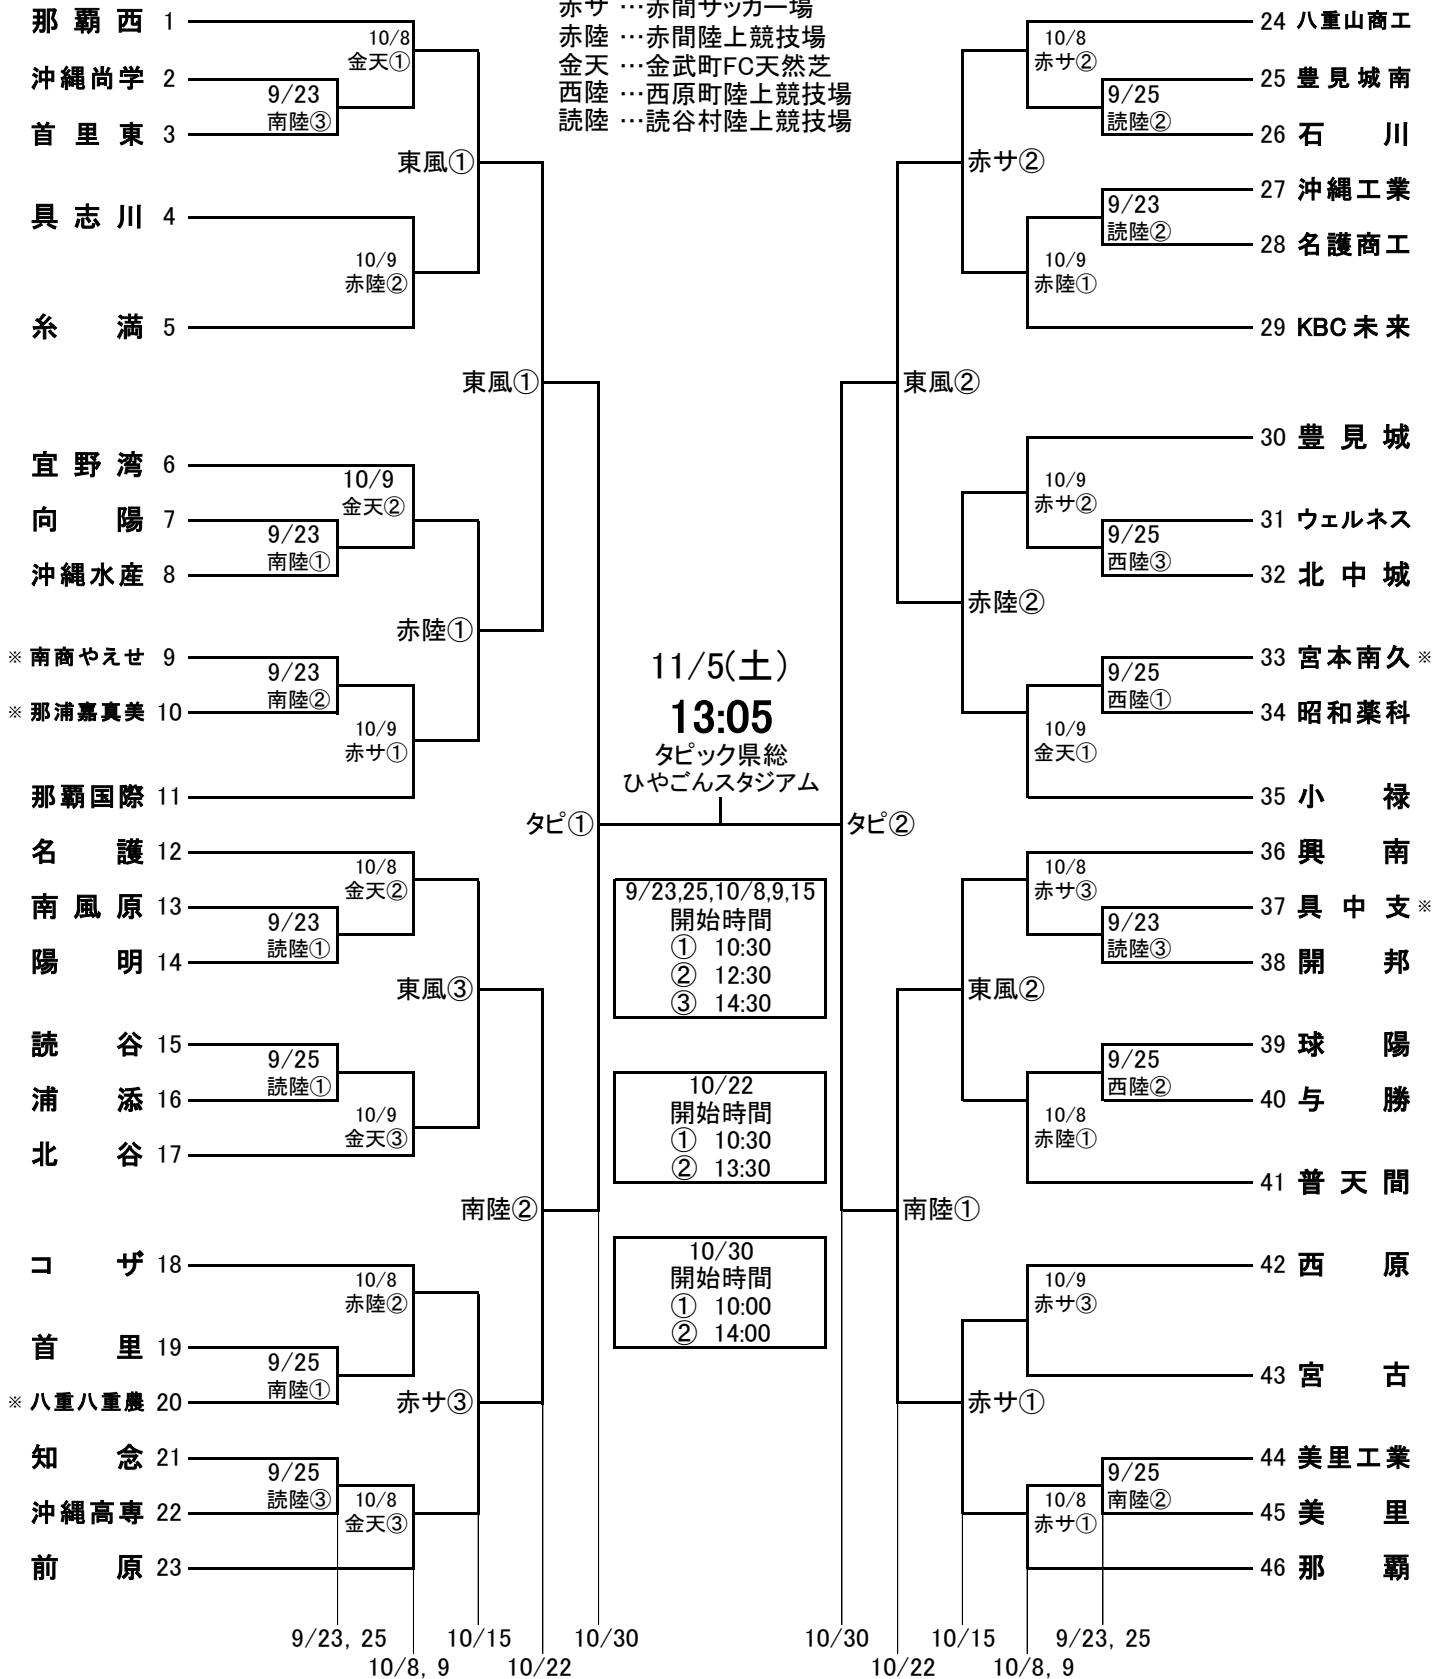

# 2022年度 第101回 全国高校サッカー選手権大会沖縄県大会

タピ …タピック県総ひやごんスタジアム  
 東風 …東風平サッカー場  
 南陸 …南城市陸上競技場  
 金陸 …金武町陸上競技場  
 赤サ …赤間サッカー場  
 赤陸 …赤間陸上競技場  
 金天 …金武町FC天然芝  
 西陸 …西原町陸上競技場  
 読陸 …読谷村陸上競技場

※は合同チーム  
 ・那浦嘉真美【那覇工業・浦添工業・嘉手納・真和志・美来工科】    ・宮本南久【宮古総実・本部・南部農林・久米島】  
 ・南商やえせ【南部商業・やえせ特支】    ・八重八重農【八重山・八重山農林】    ・具中支【具志川商・中部農林・中農高支】