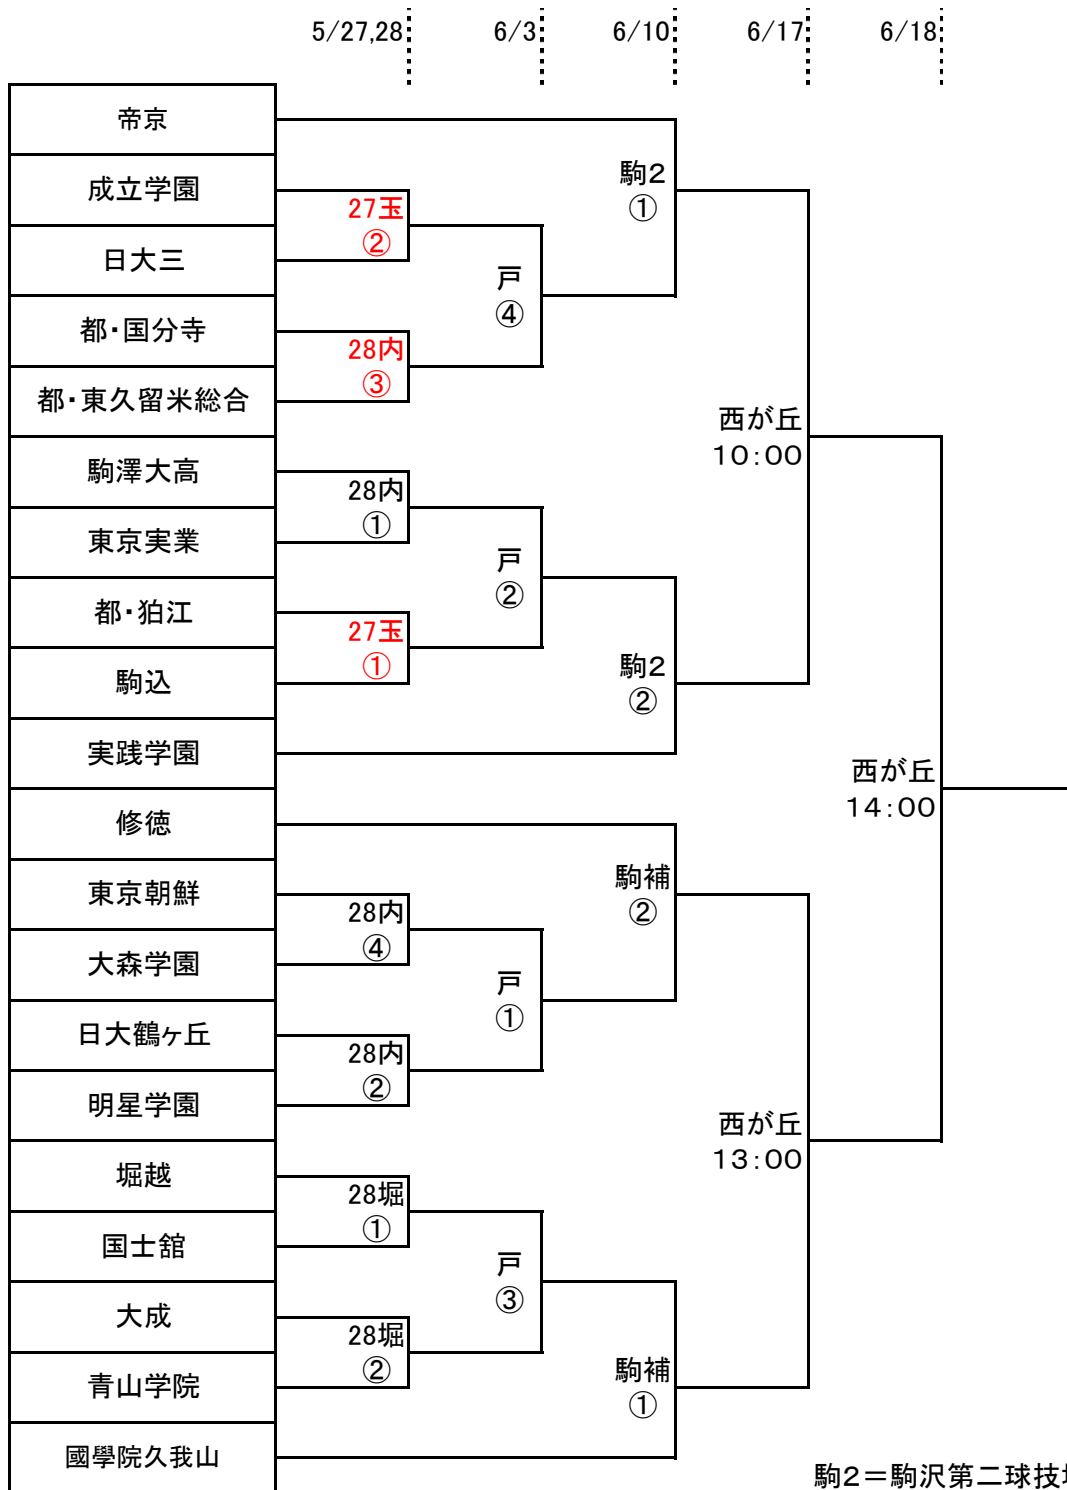

令和5年度 東京都高等学校総合体育大会 二次トーナメント

東京都高体連サッカー専門部

2023/5/21

開始時刻 ①=10:00 80分延長20分以降PK
 ②=12:15
 ③=14:30
 ④=16:45

駒2=駒沢第二球技場
 駒補=駒沢補助競技場
 戸=戸吹スポーツ公園
 内=清瀬内山Aグラウンド
 玉=玉川学園
 堀=堀越学園総合グラウンド
 西が丘=味の素フィールド西が丘