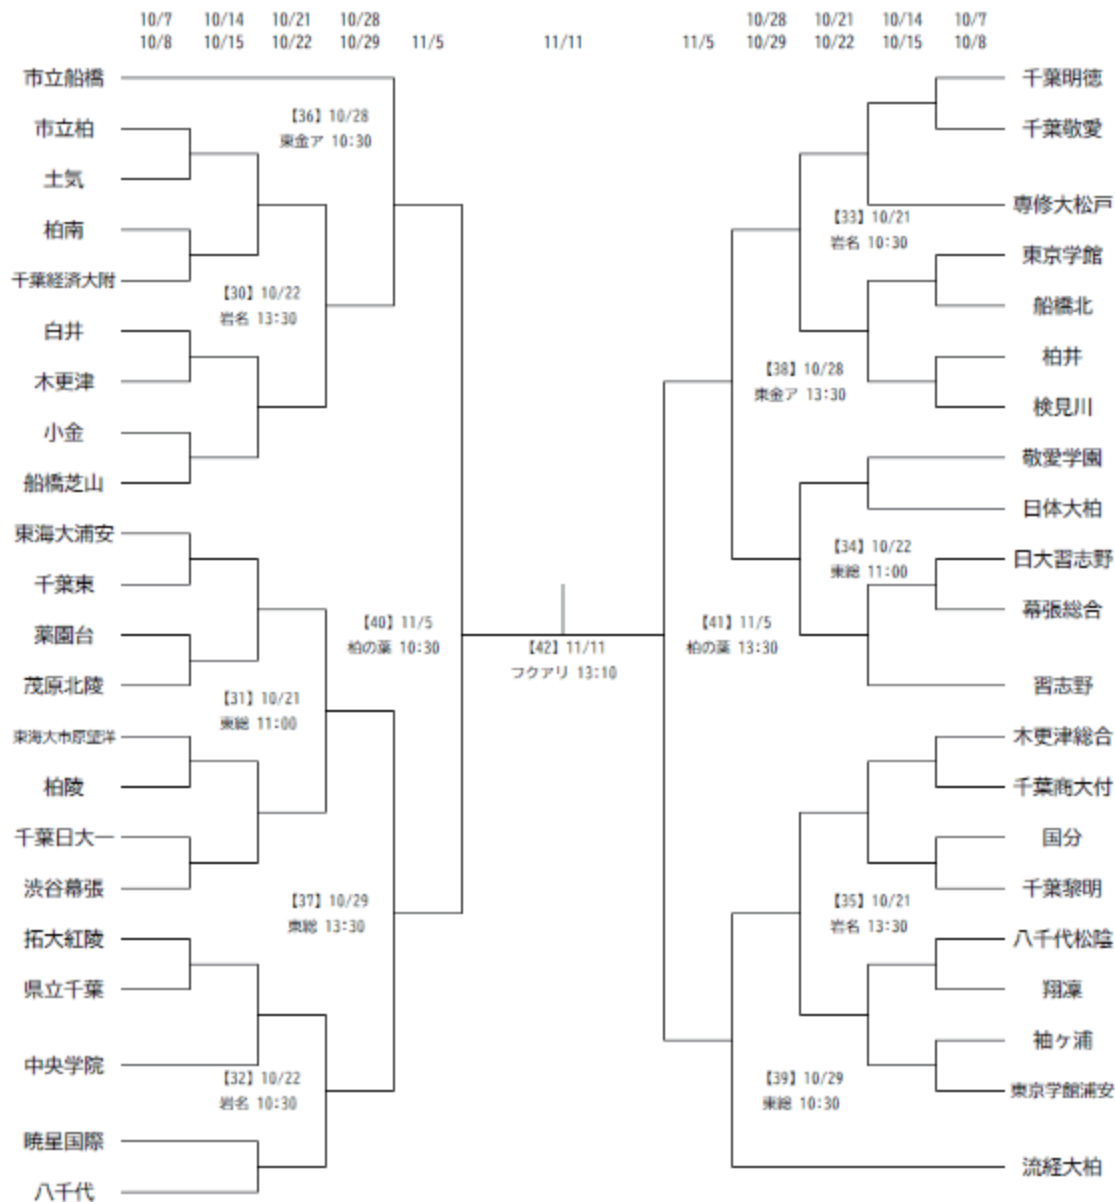

※1・2回戦の会場や試合日時の詳細は、後日公開いたします。

試合会場

フクアリ：フクダ電子アリーナ  
 柏の葉：柏の葉公園総合競技場  
 東金ア：東金アリーナ  
 東総：千葉県総合S C東総運動場  
 岩名：岩名運動公園

CFC：千葉県フットボールセンター  
 明德：千葉明德高校  
 習志野：習志野高校  
 学浦：東京学館浦安高校  
 江川：江川総合運動場

日体：日体大柏高校  
 八千代：八千代高校  
 松陰：八千代松陰高校  
 日習：日大習志野高校  
 学館：東京学館高校

※試合球についての注意

全試合においてミカサ社製 「ALMUNDO FT5508-BLY-FQP」を大会本部にて用意いたします。