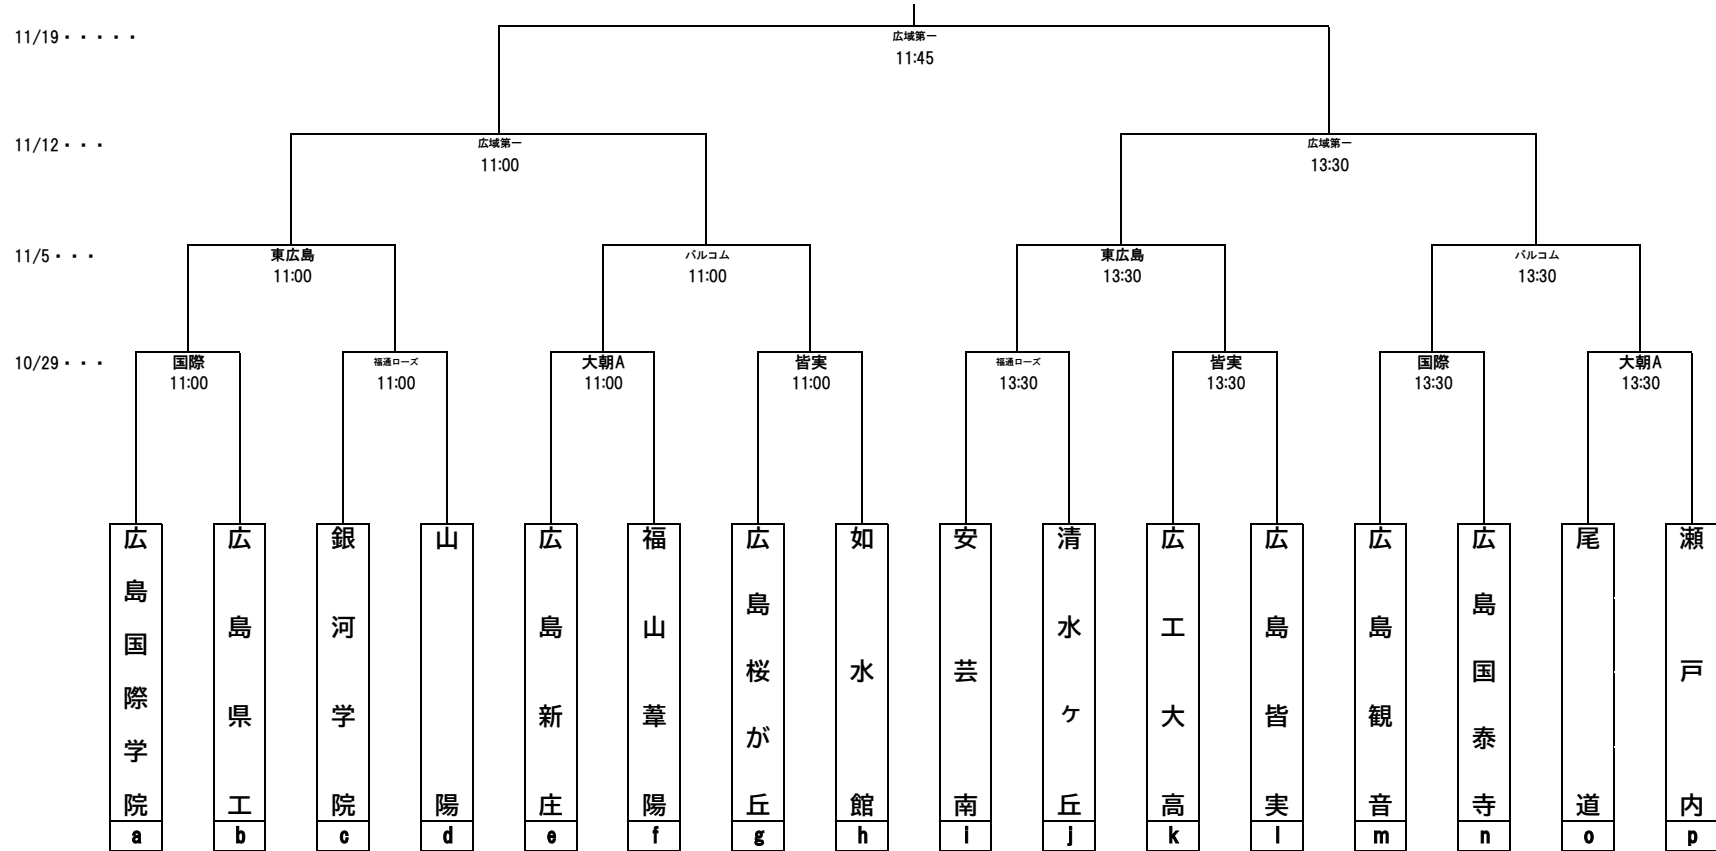

第102回全国高等学校サッカー選手権大会広島県大会  
決勝トーナメント戦(10月29日・11月5日・12日・19日)

優勝

会場名	
広島第一	広島広域公園第一球技場
バルコム	Balcom BMW広島総合グラウンド
東広島	東広島運動公園陸上競技場
福通ローズ	福山通運ローズスタジアム(福山市竹ヶ端運動公園陸上競技場)
大朝A	北広島町大朝グラウンドA
国際	広島国際学院高等学校
皆実	広島県立広島皆実高等学校