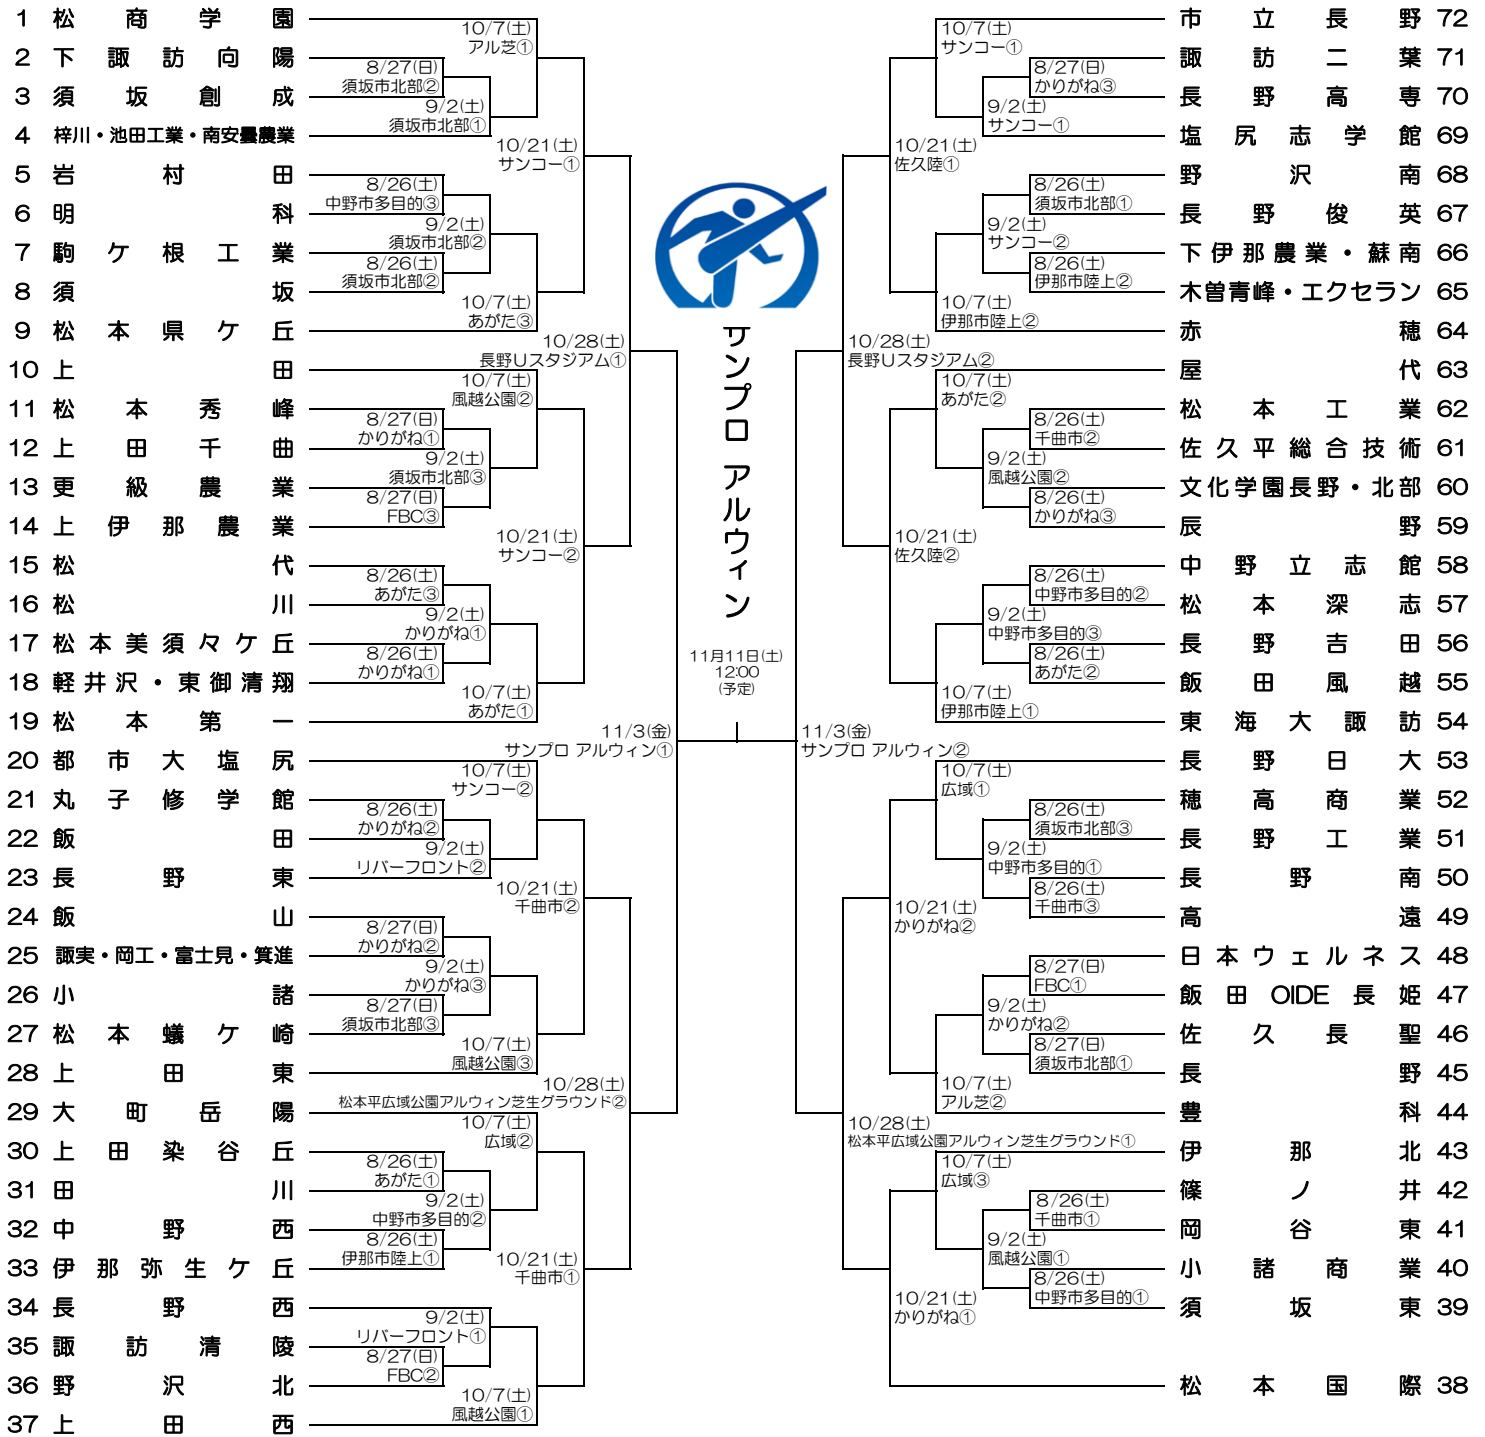

# 第102回全国高校サッカー選手権大会 長野県大会2023 組み合わせ

会 場	1回戦	あがた運動公園多目的広場・かりがねサッカー場(人工芝)・千曲市サッカー場・須坂市北部運動広場 中野市多目的サッカー場・伊那市陸上競技場・長野県フットボールセンター松本市サッカー場(FBC)
	2回戦	かりがねサッカー場(人工芝)・須坂市北部運動広場・軽井沢風越公園グラウンド 中野市多目的サッカー場・サンコーグリーンフィールド・千曲川リバーフロントスポーツガーデン
	3回戦	松本平広域公園アルウィン芝生グラウンド・松本平広域公園球技場・軽井沢風越公園グラウンド あがた運動公園多目的広場・伊那市陸上競技場・サンコーグリーンフィールド
	4回戦	佐久総合運動公園陸上競技場・千曲市サッカー場 サンコーグリーンフィールド・かりがねサッカー場
	準々決勝	長野Uスタジアム・松本平広域公園アルウィン芝生グラウンド
	準決勝・決勝	サンプロ アルウィン(松本平広域公園総合球技場)
時 間	1~3回戦	①10:00 ②12:15 ③14:30
	4回戦~準決勝	①11:00 ②13:30
	決 勝	12:00(予定)