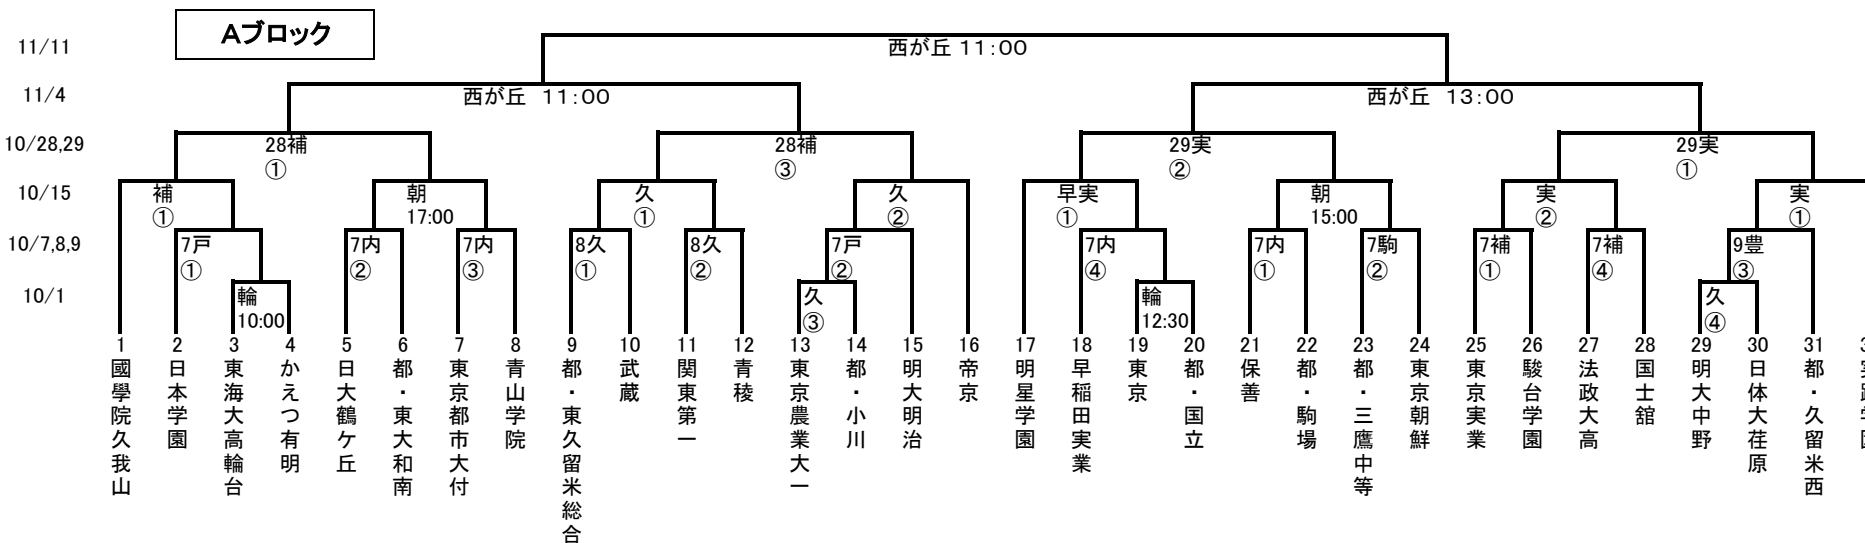

令和5年度 第102回全国高等学校サッカー選手権大会 東京都2次予選

2023/9/23  
東京都高体連サッカー専門部

試合開始時刻  
①…10:00  
②…12:00  
③…14:00  
④…16:00

80分延長20分以後PK

会場  
駒 = 駒沢第二球技場  
補 = 駒沢補助競技場  
戸 = 戸吹スポーツ公園  
内 = 清瀬内山A  
小 = 小石川運動場  
豊 = 南豊ヶ丘フィールド  
堀 = 堀越学園総合G  
菅 = 菅生学園学びの城G  
実 = 実践学園高尾G  
輪 = 東海大高輪台総合G (さいたま新都心)

武 = 武蔵  
朝 = 東京朝鮮  
久 = 東久留米総合  
早実 = 早稲田実業

※会場では本部の指示にしたがってください。

※公共の交通機関をご利用ください。

試合開始時刻  
①…10:00  
②…12:00  
③…14:00  
④…16:00

80分延長20分以後PK