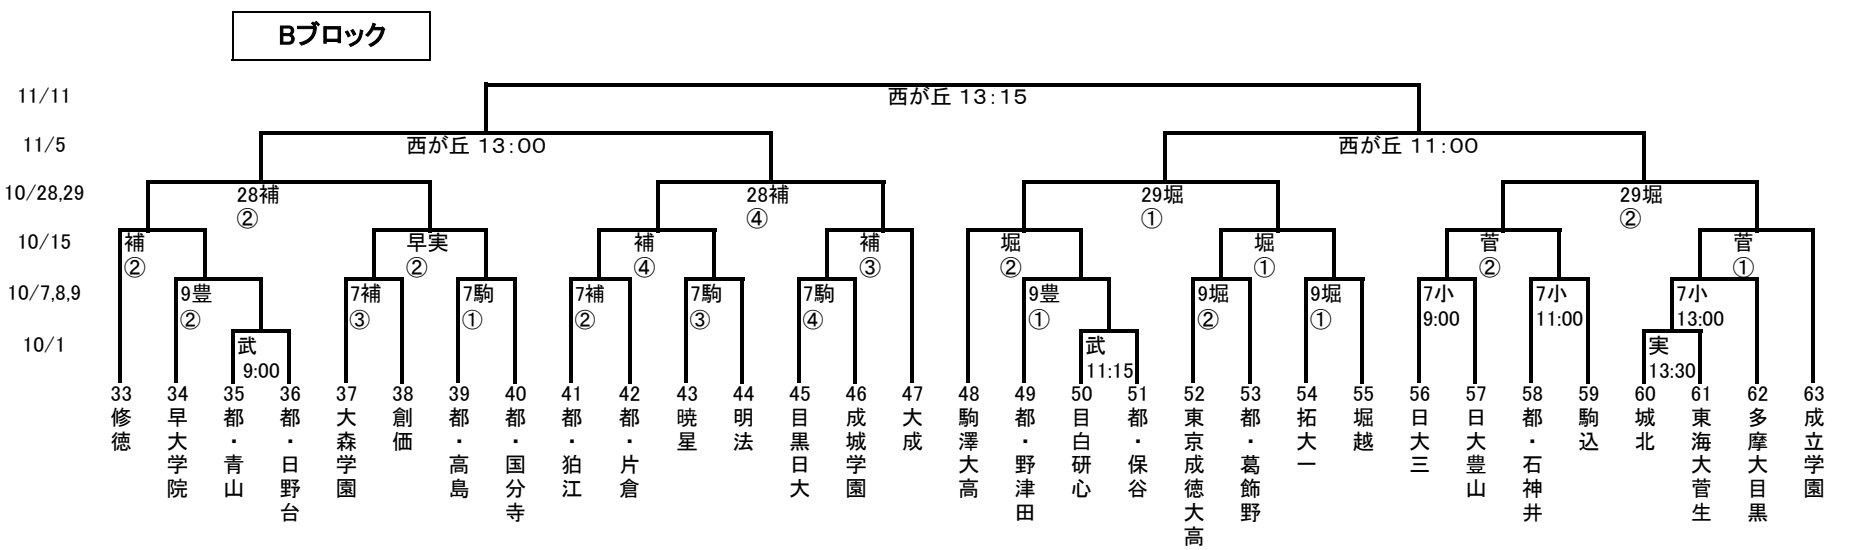

令和5年度 第102回全国高等学校サッカー選手権大会 東京都2次予選

2023/9/23  
東京都高体連サッカー専門部

試合開始時刻  
①…10:00  
②…12:00  
③…14:00  
④…16:00

80分延長20分以後PK

会場  
駒 = 駒沢第二球技場  
補 = 駒沢補助競技場  
戸 = 戸吹スポーツ公園  
内 = 清瀬内山A  
小 = 小石川運動場  
豊 = 南豊ヶ丘フィールド  
堀 = 堀越学園総合G  
菅 = 菅生学園学びの城G  
実 = 実践学園高尾G  
輪 = 東海大高輪台総合G (さいたま新都心)

武 = 武蔵  
朝 = 東京朝鮮  
久 = 東久留米総合  
早実 = 早稲田実業

※会場では本部の指示にしたがってください。

※公共の交通機関をご利用ください。

試合開始時刻  
①…10:00  
②…12:00  
③…14:00  
④…16:00

80分延長20分以後PK