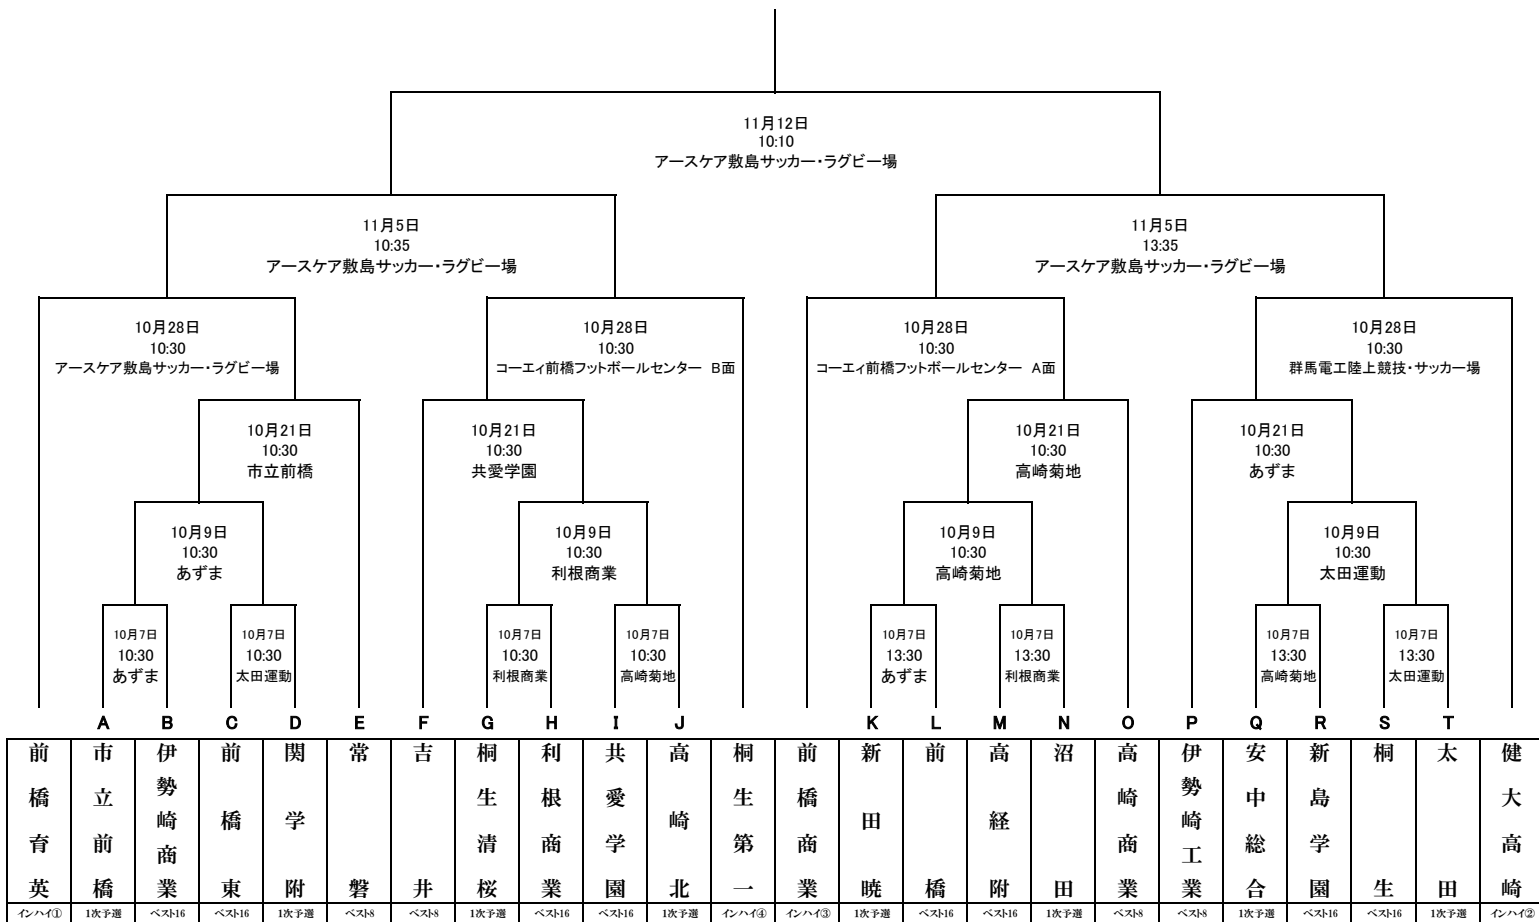

令和5年度 第102回 全国高校サッカー選手権大会 群馬県大会

優勝

出場校	
前橋育英	伊勢崎商業
健大高崎	高経附
前橋商業	新島学園
桐生第一	前橋
吉井	関学附
伊勢崎工業	市立前橋
常磐	安中総合
高崎商業	高崎北
利根商業	新田暁
共愛学園	沼田
前橋東	桐生清桜
桐生	太田

試合日程	試合会場
11月12日(日) 【決勝】	アースケア敷島サッカー・ラグビー場
11月5日(日) 【準決勝】	アースケア敷島サッカー・ラグビー場
10月28日(土) 【準々決勝】	群馬電工陸上競技・サッカー場 コーエイ前橋フットボールセンター A面 コーエイ前橋フットボールセンター B面
10月21日(土) 【3回戦】	あずまサッカースタジアム 共愛学園総合グラウンド 高崎菊地サッカー・ラグビー場 前橋市立前橋高等学校
10月9日(月祝) 【2回戦】	太田市運動公園サッカー・ラグビー場 高崎菊地サッカー・ラグビー場 あずまサッカースタジアム 利根沼田学校組合立利根商業高等学校
10月7日(土) 【1回戦】	太田市運動公園サッカー・ラグビー場 高崎菊地サッカー・ラグビー場 あずまサッカースタジアム 利根沼田学校組合立利根商業高等学校