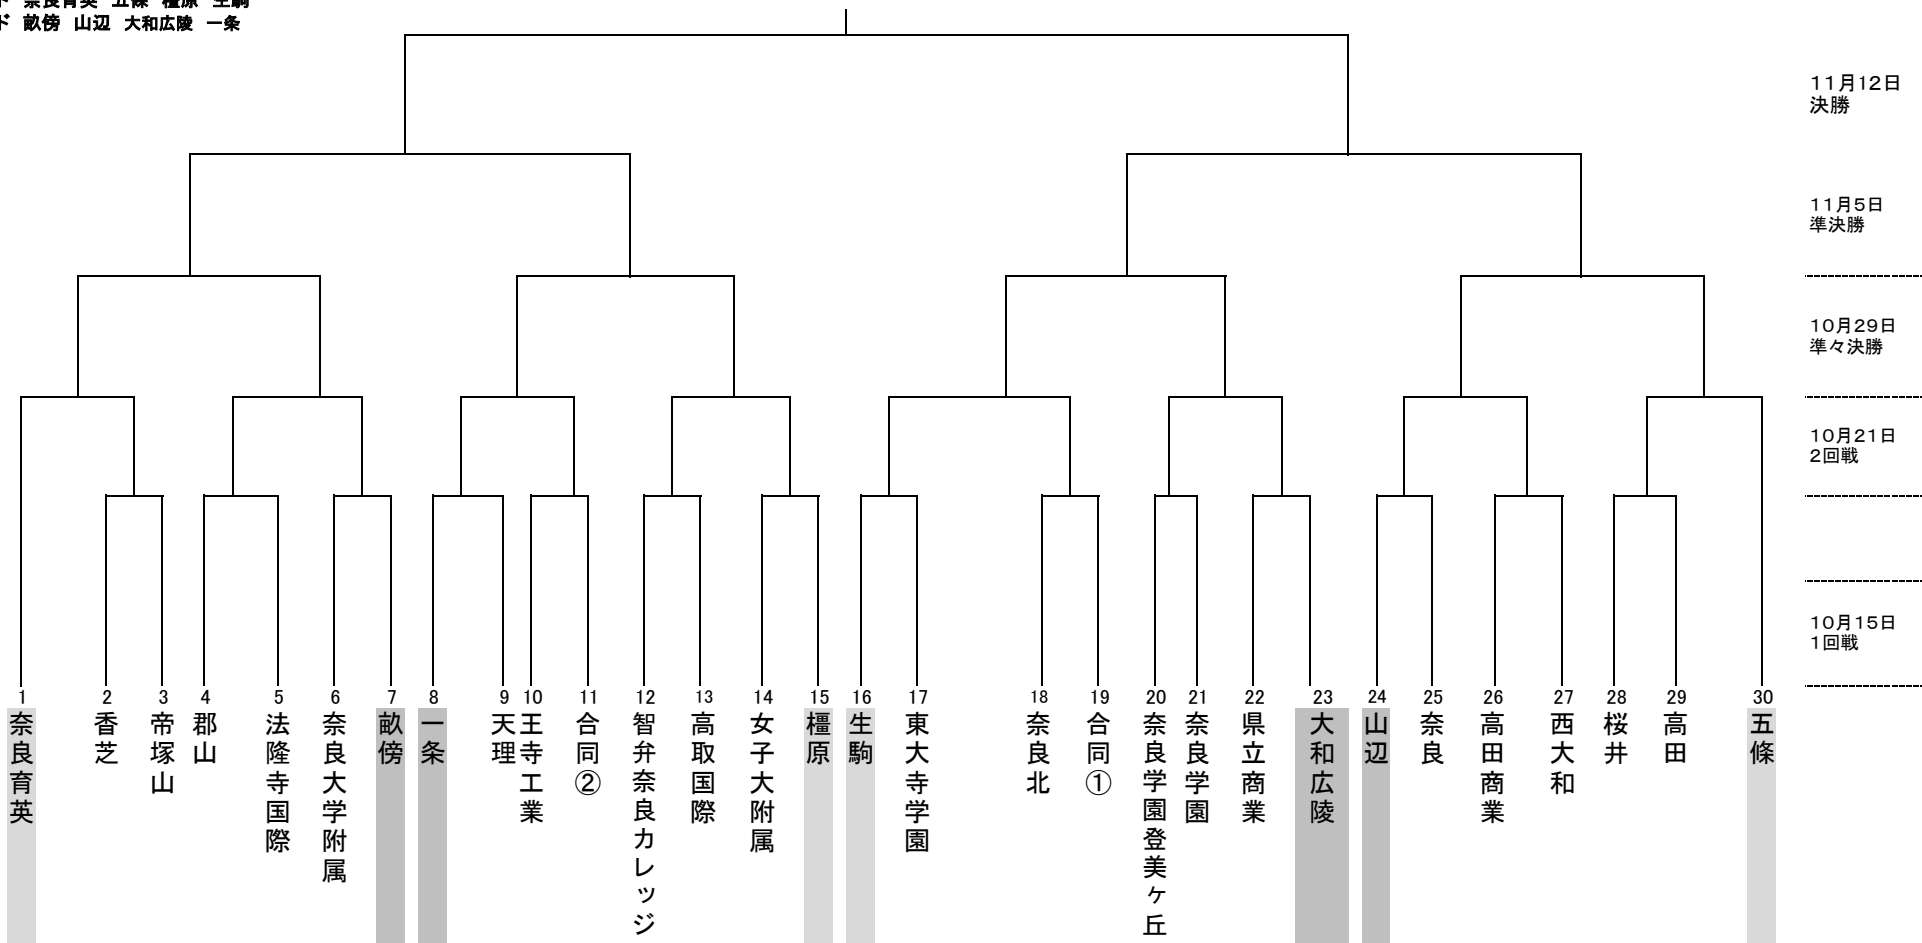

【 日程、会場、試合開始時刻 】

|      |          |  |                      |
|------|----------|--|----------------------|
| 1回戦  | 10/15(日) | ナラディーア(ナ)③フットボールセンター(FCA)③ 五條(五)②<br>ヤタガラスフィールド西(ヤタ西)③ ヤタガラスフィールド東(ヤタ東)③ | ①10:00 ②12:15 ③14:30 |
| 2回戦  | 10/21(土) | ナラディーア(ナ)③ ヤタガラスフィールド東(ヤタ東)③ フットボールセンター(FCA)②                            | ①10:00 ②12:15 ③14:30 |
| 準々決勝 | 10/29(日) | フットボールセンター(FCA)① フットボールセンター(FCB) ③                                       | B①9:00 ②11:30 ③14:00 |
| 準決勝  | 11/ 5(日) | 橿原陸上競技場(橿)   | ①11:05 ②13:25        |
| 決勝   | 11/12(日) | 橿原陸上競技場(橿)   | ①13:05               |

FCA①9:00 ②11:00  
A①14:00~

4シード 奈良育英 五條 橿原 生駒  
8シード 畝傍 山辺 大和広陵 一条

※ 合同1 二階堂 西和清陵 大淀・奈良南 高円・高円芸術 日本教育学院 御所実業  
合同2 県立大附属 国際