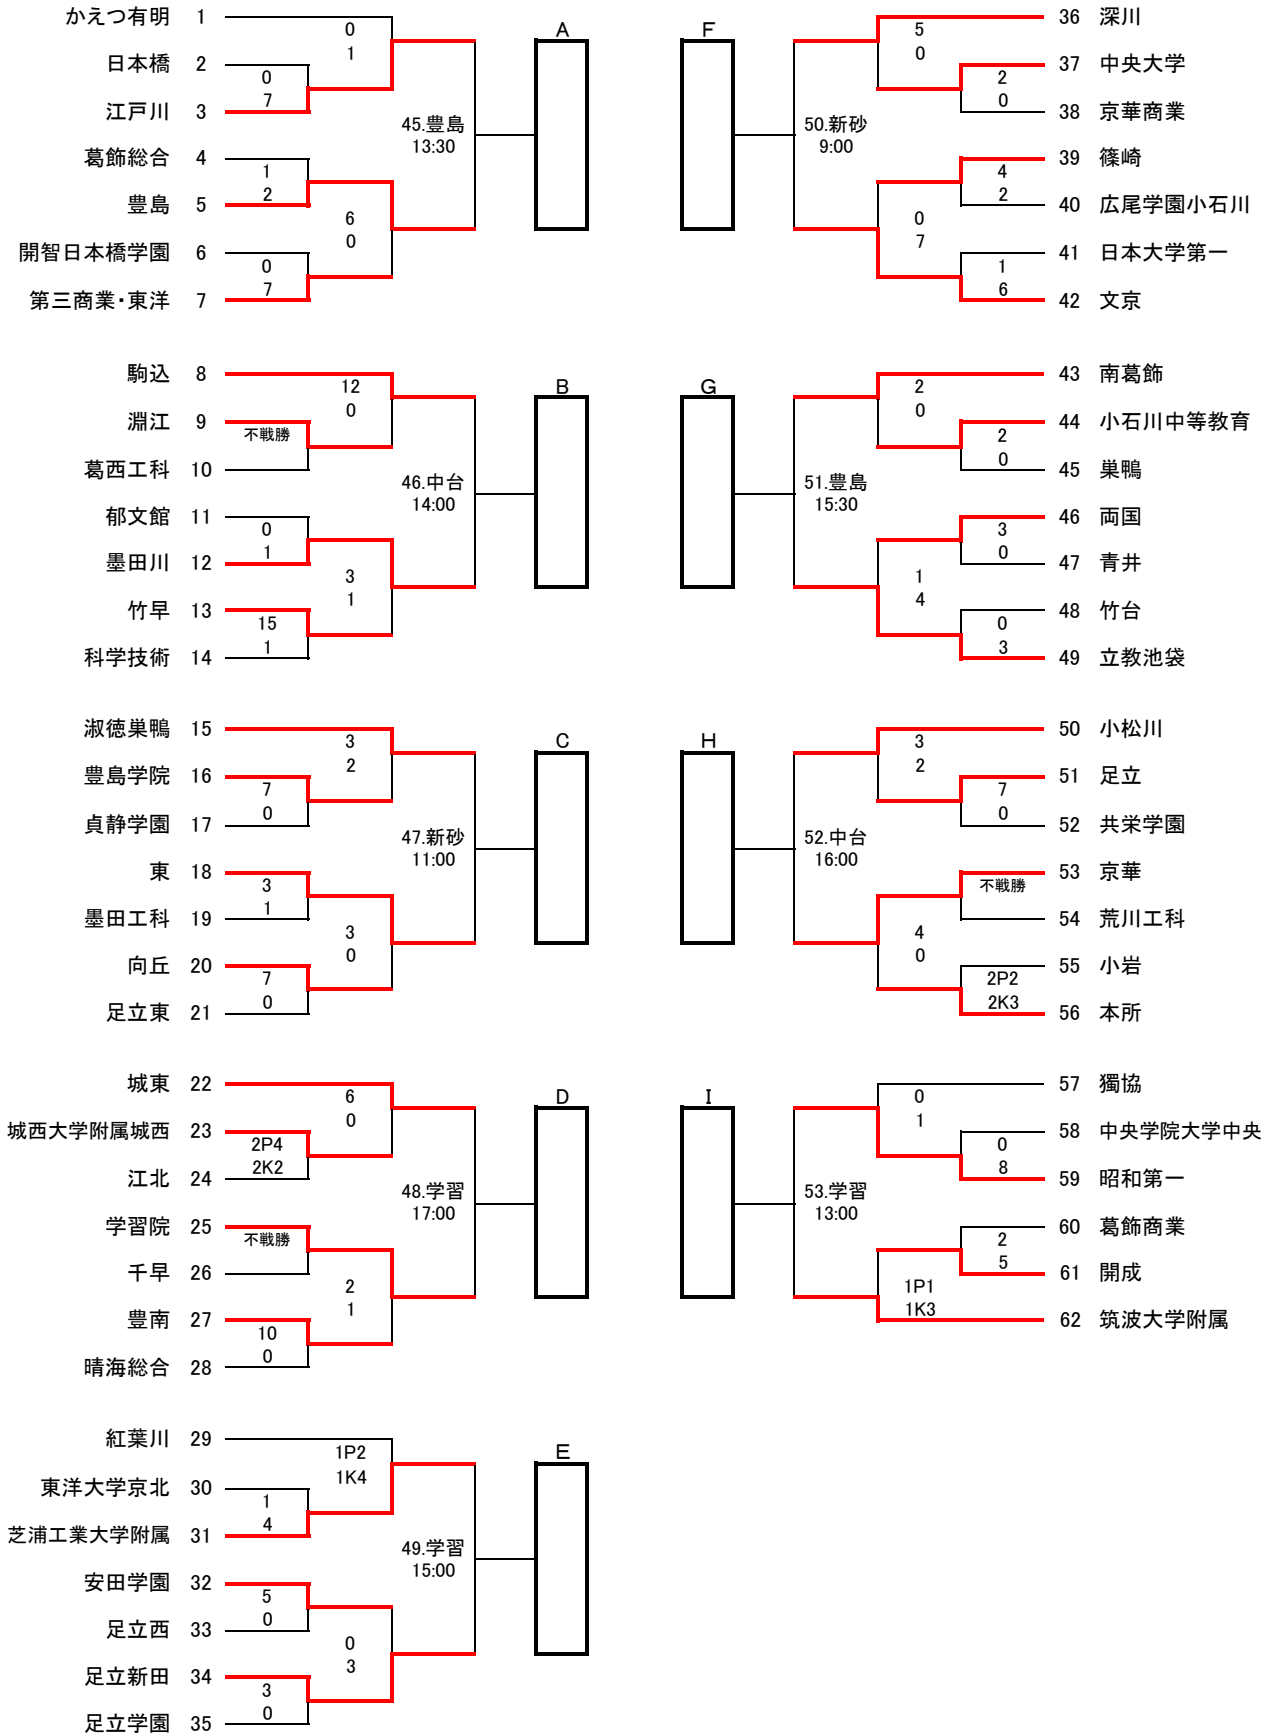

# 令和6(2024)年度 総体東支部組合せ表

2024/4/28

東京都高体連サッカー専門部東支部

4/21 4/28 5/3

5/3 4/28 4/21

- 注意事項**
- ①会場校への車の乗り入れは禁止です。(保護者・OB)
  - ②ユニホームは正副2着用意すること。
  - ③会場へは8時前には集合しないこと。
  - ④選手証を持参し、ハンドブックを熟読しておくこと。
  - ⑤ゴミは会場に捨てていかないこと。(チームで持ち帰り)

会場	
葛商…葛飾商業	豊島…豊島
南葛…南葛飾	小岩…小岩
京華…京華学園浦和	城東…城東
筑附…筑波大附属	足立…足立
安田…安田学園鎌ヶ谷	東…東
中台…日大豊山中台	学習…学習院
新砂…新砂サッカー場	

試合開始時刻
①…9:30
②…11:30
③…13:30
④…15:30

試合会場及び  
試合時間を  
要確認のこと