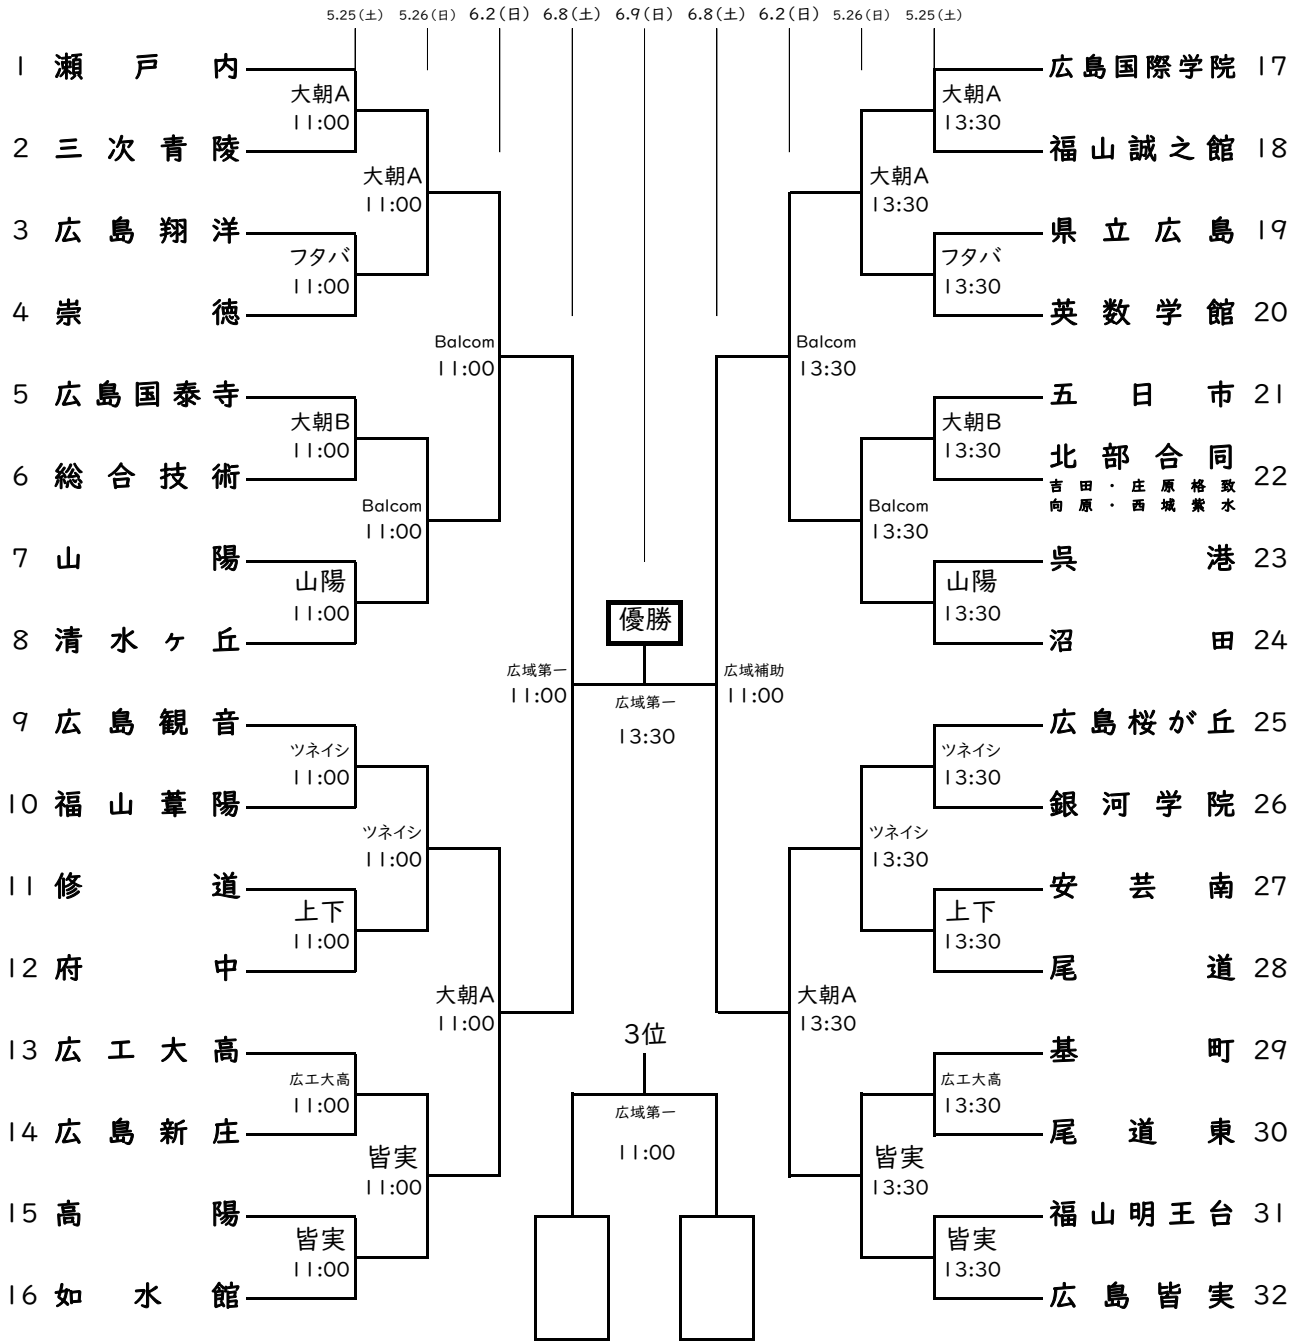

第77回広島県高等学校総合体育大会 サッカー男子の部 組み合わせ

令和6年 5.25(土)・26(日)・6.2(日)・8(土)・9(日)
予備日:6.1(土)or10(月)

会場

広域第一	: 広島広域公園第一球技場	広域補助	: 広島広域公園補助競技場
Balcom	: Balcom BMW広島総合グラウンド	フタバ	: フタバフットボールフィールド (旧ゼロバランス)
大朝A	: 北広島町大朝グラウンドA	ツネイン	: ツネインフィールドA
大朝B	: 北広島町大朝グラウンドB	上下	: 上下運動公園
広島皆実	: 広島県立広島皆実高等学校	広工大高	: 広島工業大学高等学校
山陽	: 山陽高等学校		

第1シード:瀬戸内 第2シード:広島皆実 第3・4シード:広島国際学院or如水館

第5~8シード:広島桜が丘or清水ヶ丘or沼田or広島観音