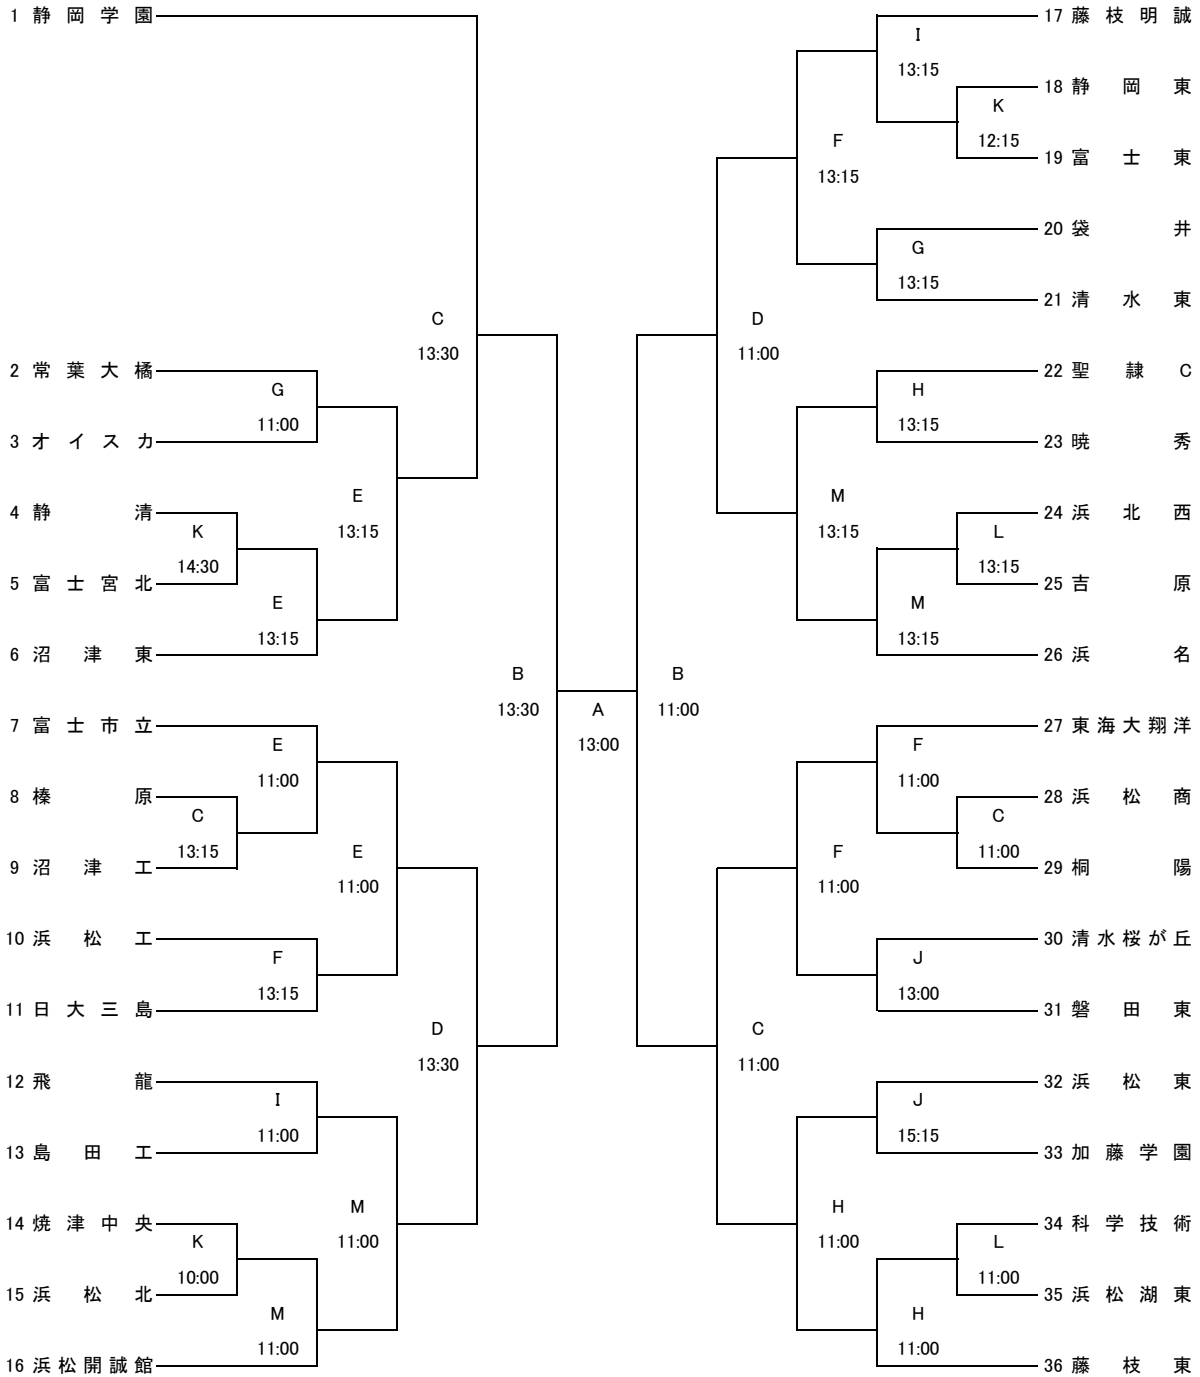

令和6年度 インターハイ 県大会 組み合わせ(05.07)

5月11日 5月12日 5月18日 5月25日 5月26日 6月2日 5月26日 5月25日 5月18日 5月12日 5月11日

A エコパスタジアム
B 藤枝総合サッカースタジアム
C 愛鷹広域公園多目的競技場
D 愛鷹広域公園スポーツ広場
E 富士市立

F 東海BOF
G とこほGF
H 藤枝東
I 藤枝明誠
J 磐田東

K ゆめりあサッカー場
L ゆめりあ多目的
M 浜松開誠館