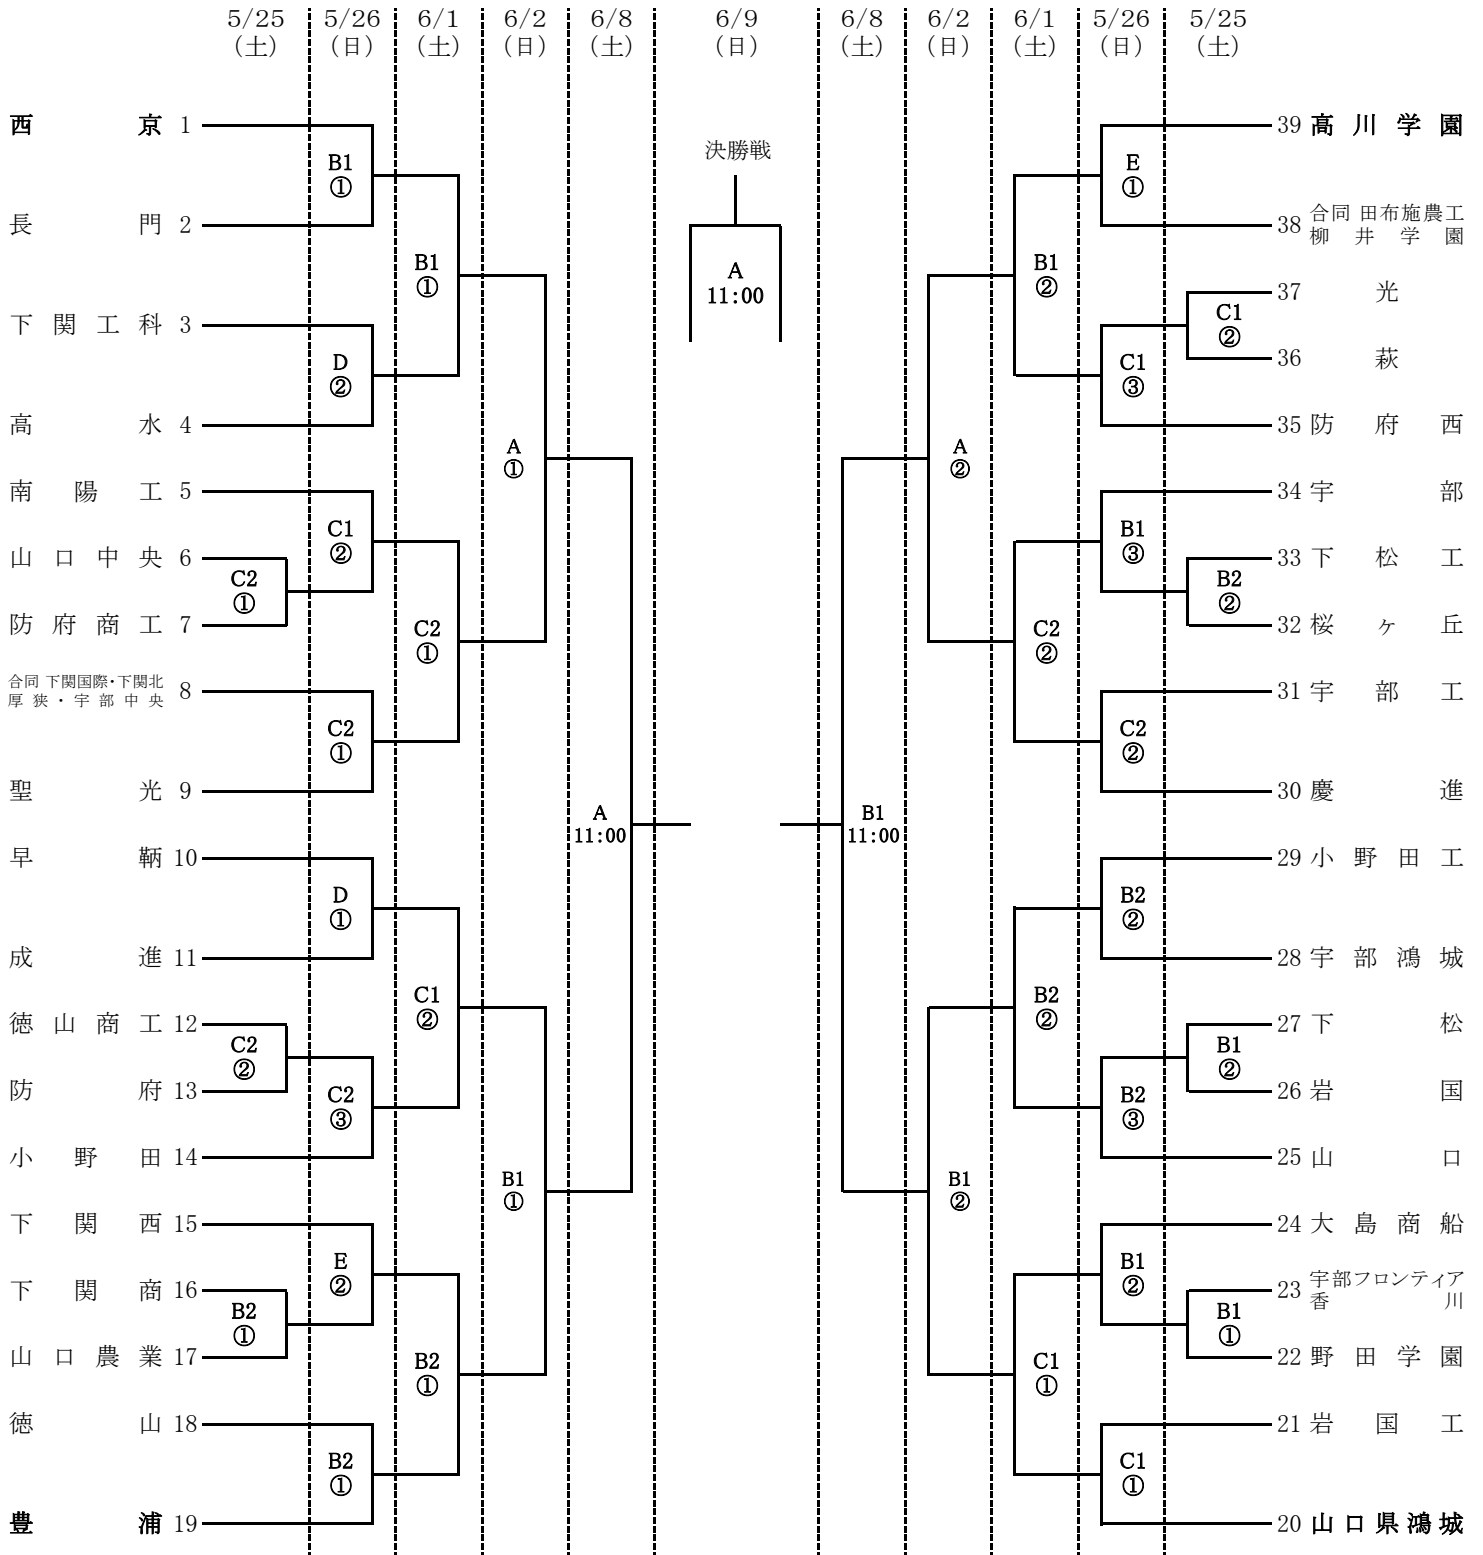

令和6年度 第75回山口県高等学校総合体育大会(サッカー競技)兼  
 令和6年度 第71回中国高等学校サッカー選手権大会山口県予選会 組合せ表

【 43校39チーム参加 】

| 会場                     | 試合開始時刻   |
|------------------------|----------|
| A:おのサンサッカーパーク(天然芝)     | ① 10:00~ |
| B1:おのサンサッカーパーク(人工芝A)   | ② 12:00~ |
| B2:おのサンサッカーパーク(人工芝B)   | ③ 14:00~ |
| C1:キリンレモンスタジアム(人工芝 EF) |          |
| C2:キリンレモンスタジアム(人工芝 GH) |          |
| D:乃木浜総合公園(人工芝)         |          |
| E:高川学園高校 第1グラウンド(人工芝)  |          |