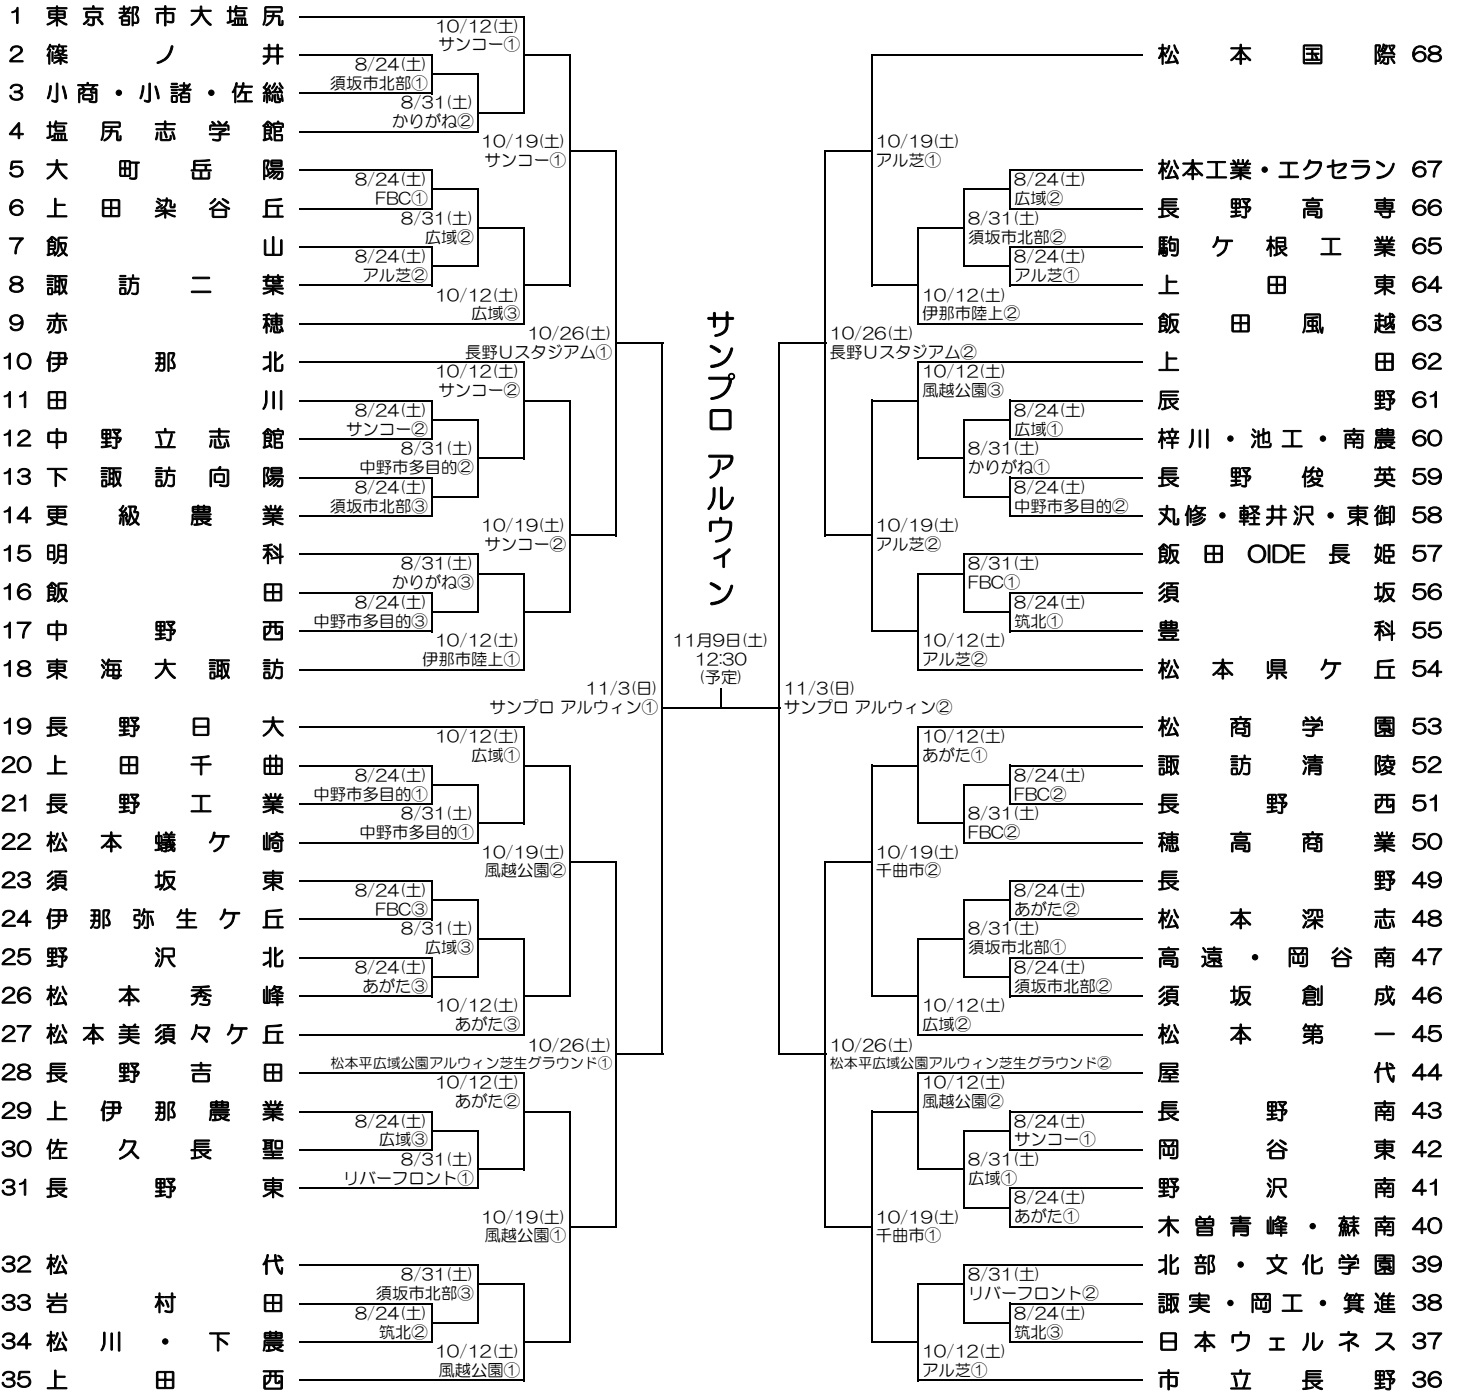

第103回全国高校サッカー選手権大会 長野県大会2024 組み合わせ

会場	1回戦	あがた運動公園多目的広場・サンコーグリーンフィールド・須坂市北部運動広場・筑北村サッカー場 中野市多目的サッカー場・長野県フットボールセンター松本市サッカー場(FBC) 松本平広域公園アルウィン芝生グラウンド・松本平広域公園球技場
	2回戦	かりがねサッカー場(人工芝)・須坂市北部運動広場・中野市多目的サッカー場・松本平広域公園球技場 千曲川リバーフロントスポーツガーデン・長野県フットボールセンター松本市サッカー場(FBC)
	3回戦	あがた運動公園多目的広場・伊那市陸上競技場・軽井沢風越公園グラウンド サンコーグリーンフィールド・松本平広域公園アルウィン芝生グラウンド・松本平広域公園球技場
	4回戦	松本平広域公園アルウィン芝生グラウンド・サンコーグリーンフィールド 千曲市サッカー場・軽井沢風越公園グラウンド
	準々決勝	長野Uスタジアム・松本平広域公園アルウィン芝生グラウンド
	準決勝・決勝	サンプロ アルウィン(松本平広域公園総合球技場)
時間	1~3回戦	①10:00 ②12:15 ③14:30
	4回戦~準決勝	①11:00 ②13:30
	決勝	12:30(予定)