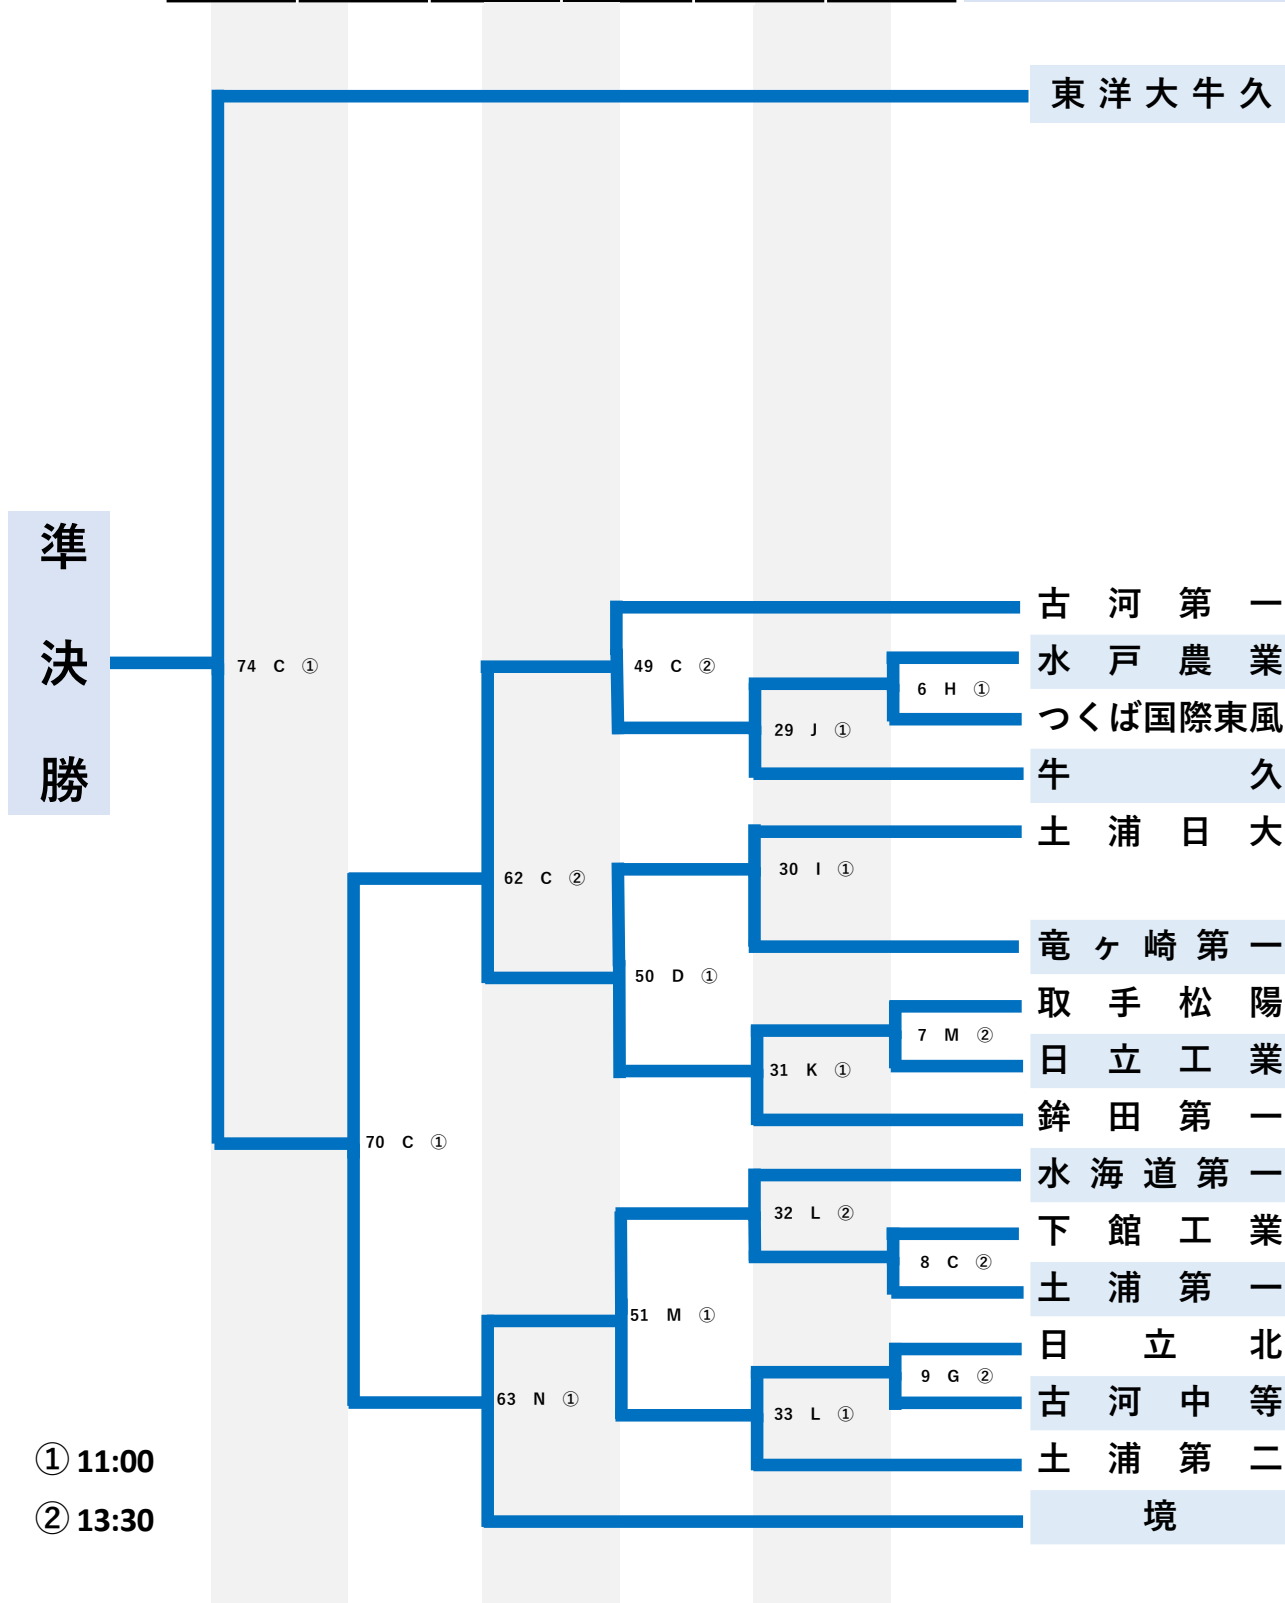

Group C

6/3 水	5/27 水	5/21 木	5/16 土	5/8 金	5/1 金	学校名	
準々決勝	5回戦	4回戦	3回戦	2回戦	1回戦		

- A ケーズデンキスタジアム水戸
- D 鹿嶋市高松緑地多目的球技場
- G IFAフットボールセンターA
- J 鹿嶋市ト伝の郷運動公園B
- M 日立市折笠運動公園スポーツ広場
- P 鹿嶋市北海浜多目的球技場
- S 水戸市東部公園サッカー場

- B 水戸信用金庫スタジアム
- E 水戸ツインフィールド人工芝
- K Smile Sports Park A
- N 境町サッカー場
- Q ひたちなか地区多目的広場B

- C セキショウ・チャレンジスタジアム
- F 水戸ツインフィールド天然芝
- I 鹿嶋市ト伝の郷運動公園A
- L Smile Sports Park B
- O 神栖海浜サッカー場A
- R ひたちなか地区多目的広場C