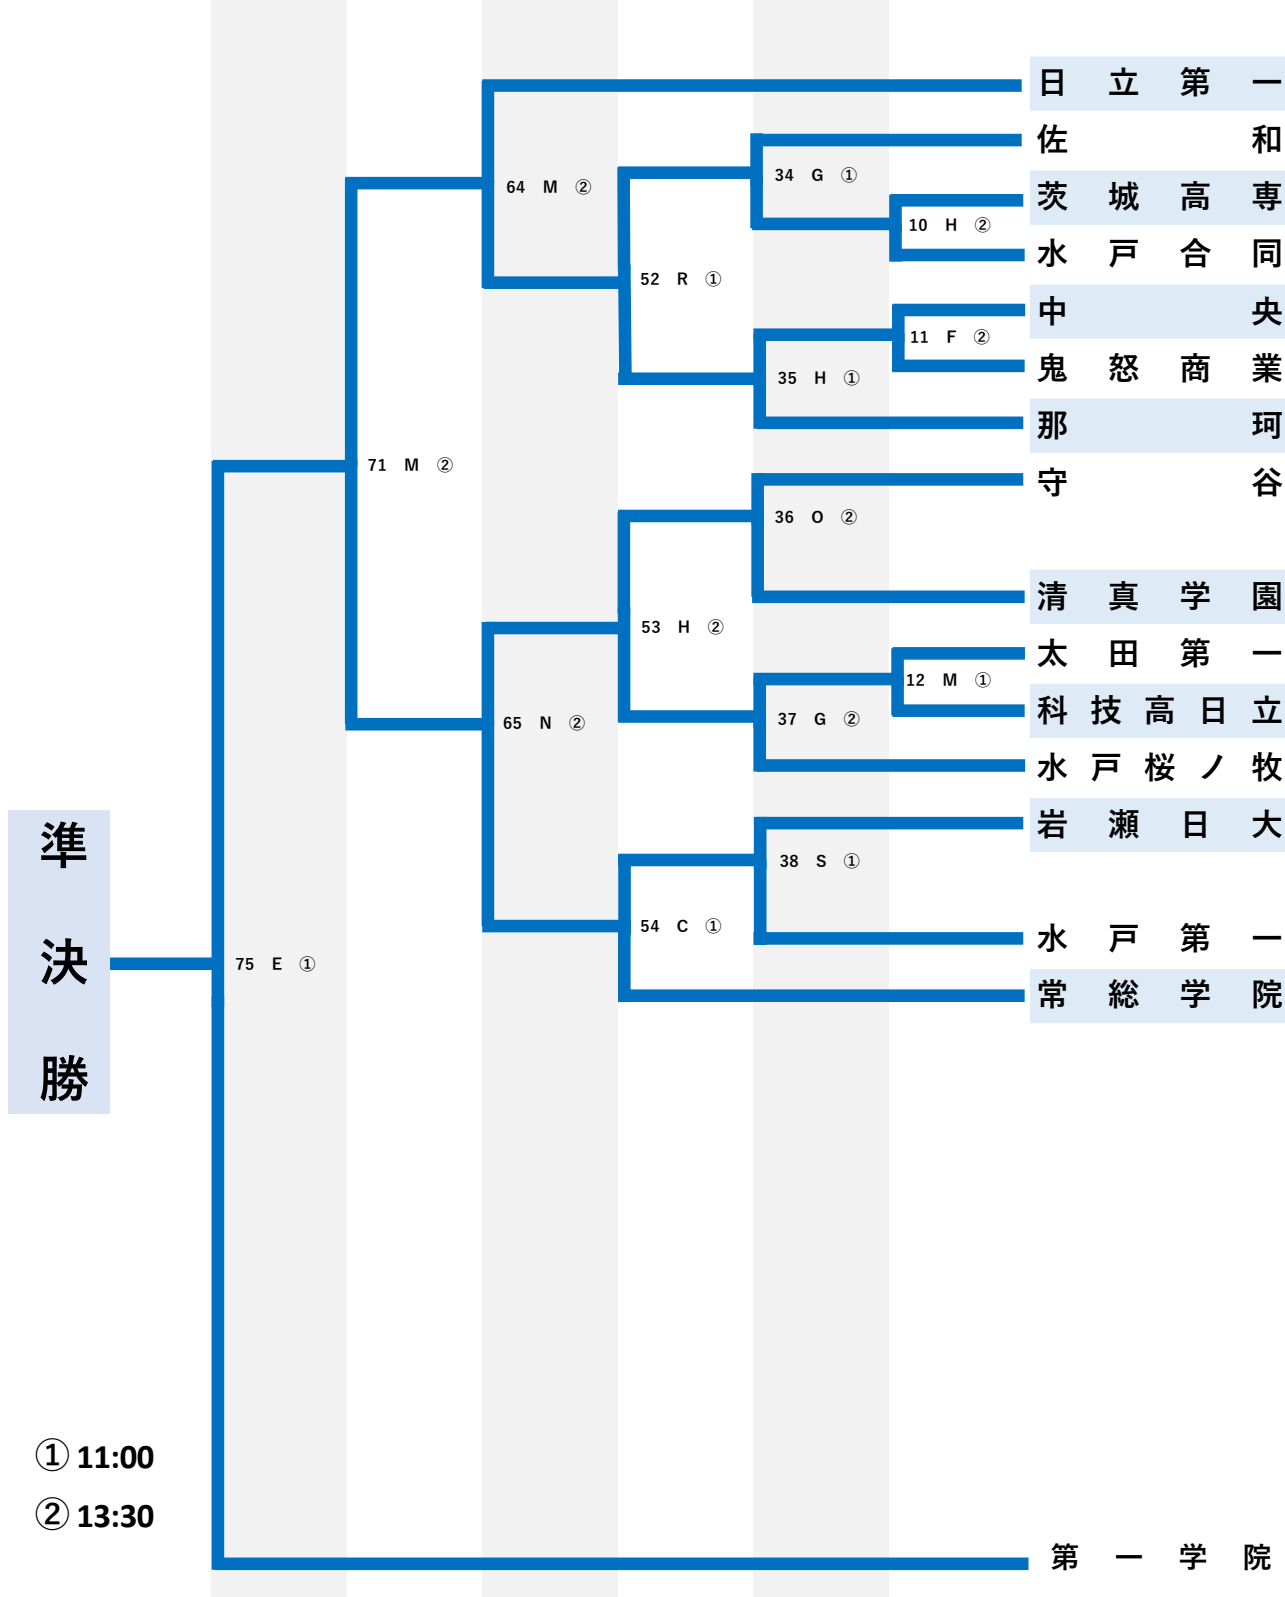

Group D

6/3 水	5/27 水	5/21 木	5/16 土	5/8 金	5/1 金	学校名	
準々決勝	5回戦	4回戦	3回戦	2回戦	1回戦		

- A ケーズデンキスタジアム水戸
- D 鹿嶋市高松緑地多目的球技場
- G IFAフットボールセンターA
- J 鹿嶋市ト伝の郷運動公園B
- M 日立市折笠運動公園スポーツ広場
- P 鹿嶋市北海浜多目的球技場
- S 水戸市東部公園サッカー場

- B 水戸信用金庫スタジアム
- E 水戸ツインフィールド人工芝
- H IFAフットボールセンターB
- K Smile Sports Park A
- N 境町サッカー場
- Q ひたちなか地区多目的広場B

- C セキショウ・チャレンジスタジアム
- F 水戸ツインフィールド天然芝
- I 鹿嶋市ト伝の郷運動公園A
- L Smile Sports Park B
- O 神栖海浜サッカー場A
- R ひたちなか地区多目的広場C