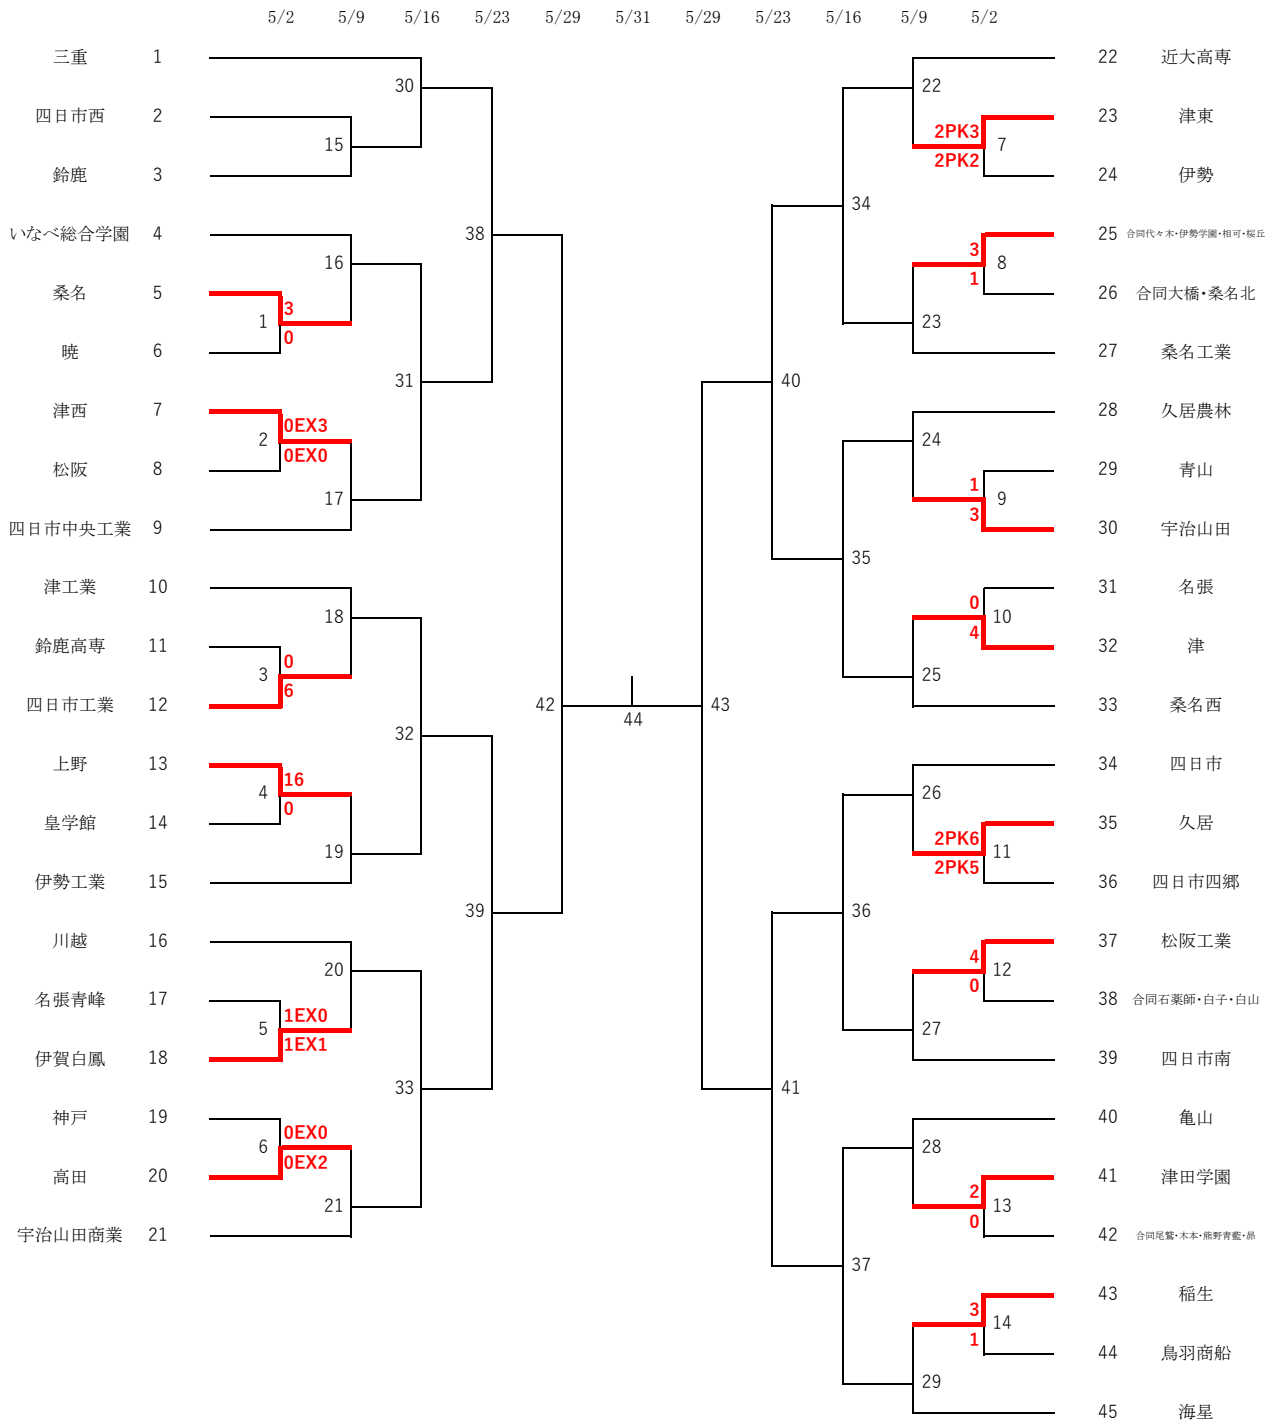

# 第76回 三重県高等学校総合体育大会 サッカー競技(男子)

参加チーム数 45 (参加校54校)

令和8年度 三重県高校総体 兼 全国・東海高校総体予選大会 組合せ

試合	期日	会場	10:00	12:00	14:00
一回戦	5/2 (土)	N T N	3	1	
		四日市緑地B	12	6	10
		四日市緑地C	2	13	8
		スポーツ第3G	11	9	
		伊勢FV-D	7	14	
		メイハン	5	4	

試合	期日	会場	10:00	12:00	14:00
二回戦	5/9 (土)	N T N	16	25	
		四日市中央緑地A	15	23	27
		四日市中央緑地B	18	17	28
		伊勢FV-D	21	19	24
		メイハン	22	20	
		K.O. 時間に注意!	10:00	12:15	
		海星	29	26	

試合	期日	会場	10:00	12:00
三回戦	5/16 (土)	四日市中央緑地B	34	36
		四日市中央緑地C	35	31
		伊勢FV-D	33	37
		松阪総合運動公園	30	32