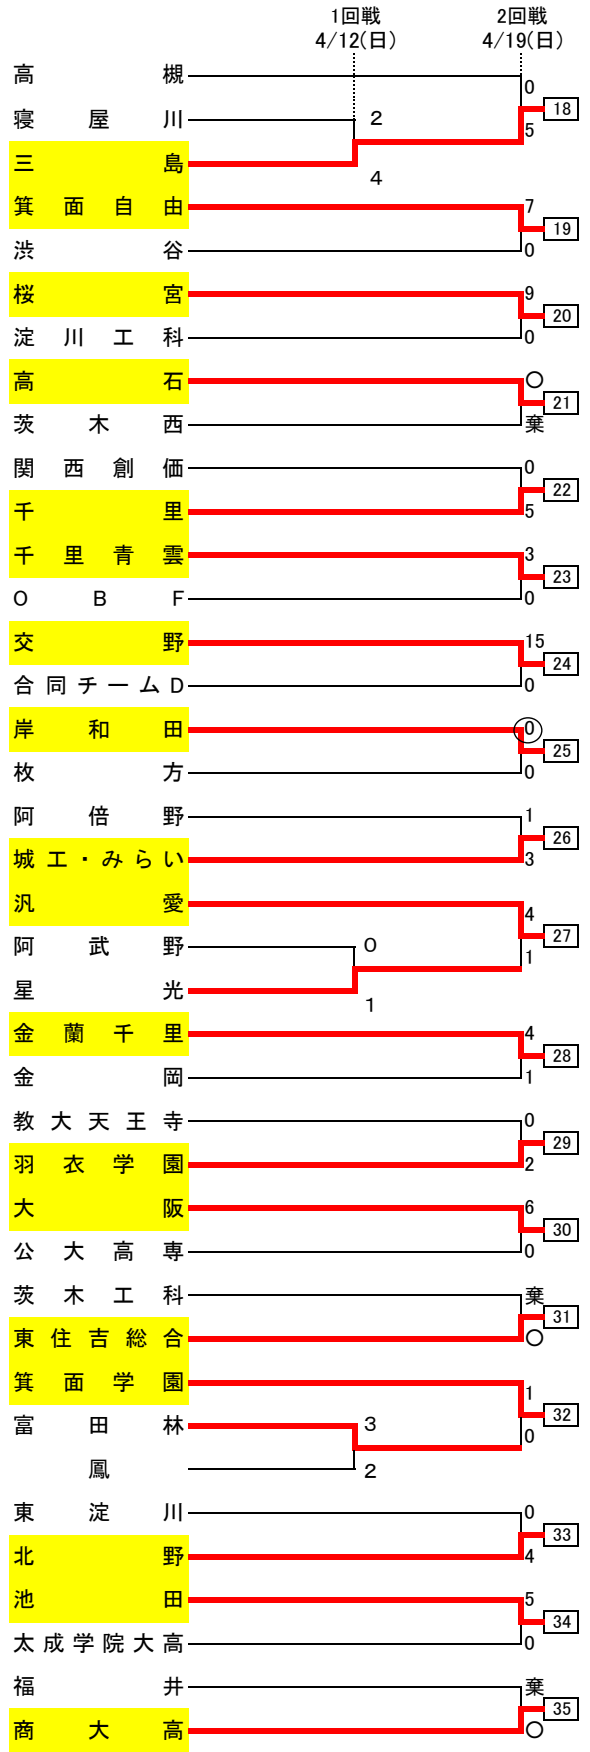

1次予選

1次予選1・2回戦	① 9:30 ② 11:00
1次予選1・2回戦午後	PM ① 13:30 ② 15:00
1次予選2回戦・午前	阿武野会場(あ) ① 10:00 同志社香里会場(て) ① 9:00 ② 11:00
1次予選2回戦・午後	清風南海会場(よ) ① 9:00 ② 10:30 関西創価会場(つPM) ① 13:30 ② 15:30

1次予選

合同チームAは園芸高校と豊中高校能勢分校の合同チーム
 合同チームBは柴島高校と箕面東高校と西野田工科高校と淀商業高校の合同チーム
 合同チームCは枚方津田高校と枚方なぎさ高校の合同チーム
 合同チームDは長吉高校と松原高校と教育大平野高校と大阪緑涼高校の合同チーム

2次予選

2次予選

試合開始時刻	2次予選1回戦	① 9:30	② 11:10	③ 12:50	④ 14:30
	2次予選2回戦	① 9:30	② 11:10	③ 12:50	④ 14:30
	摂津会場	2次予選2回戦 ① 14:00 ② 15:45			
	近大附会場	2次予選2回戦 ① 13:00 ② 15:00			

中央トーナメント

試合開始時刻

中央トーナメント1回戦	① 9:30	② 11:10	③ 12:50	④ 14:30
中央トーナメント2回戦	① 9:30	② 11:30		

【変更版】

ピッチの変更と、試合開始時刻に一部変更がありました
S11①～④から変更があり、S4①②とS5①②での開催となります

中央トーナメント(決勝)