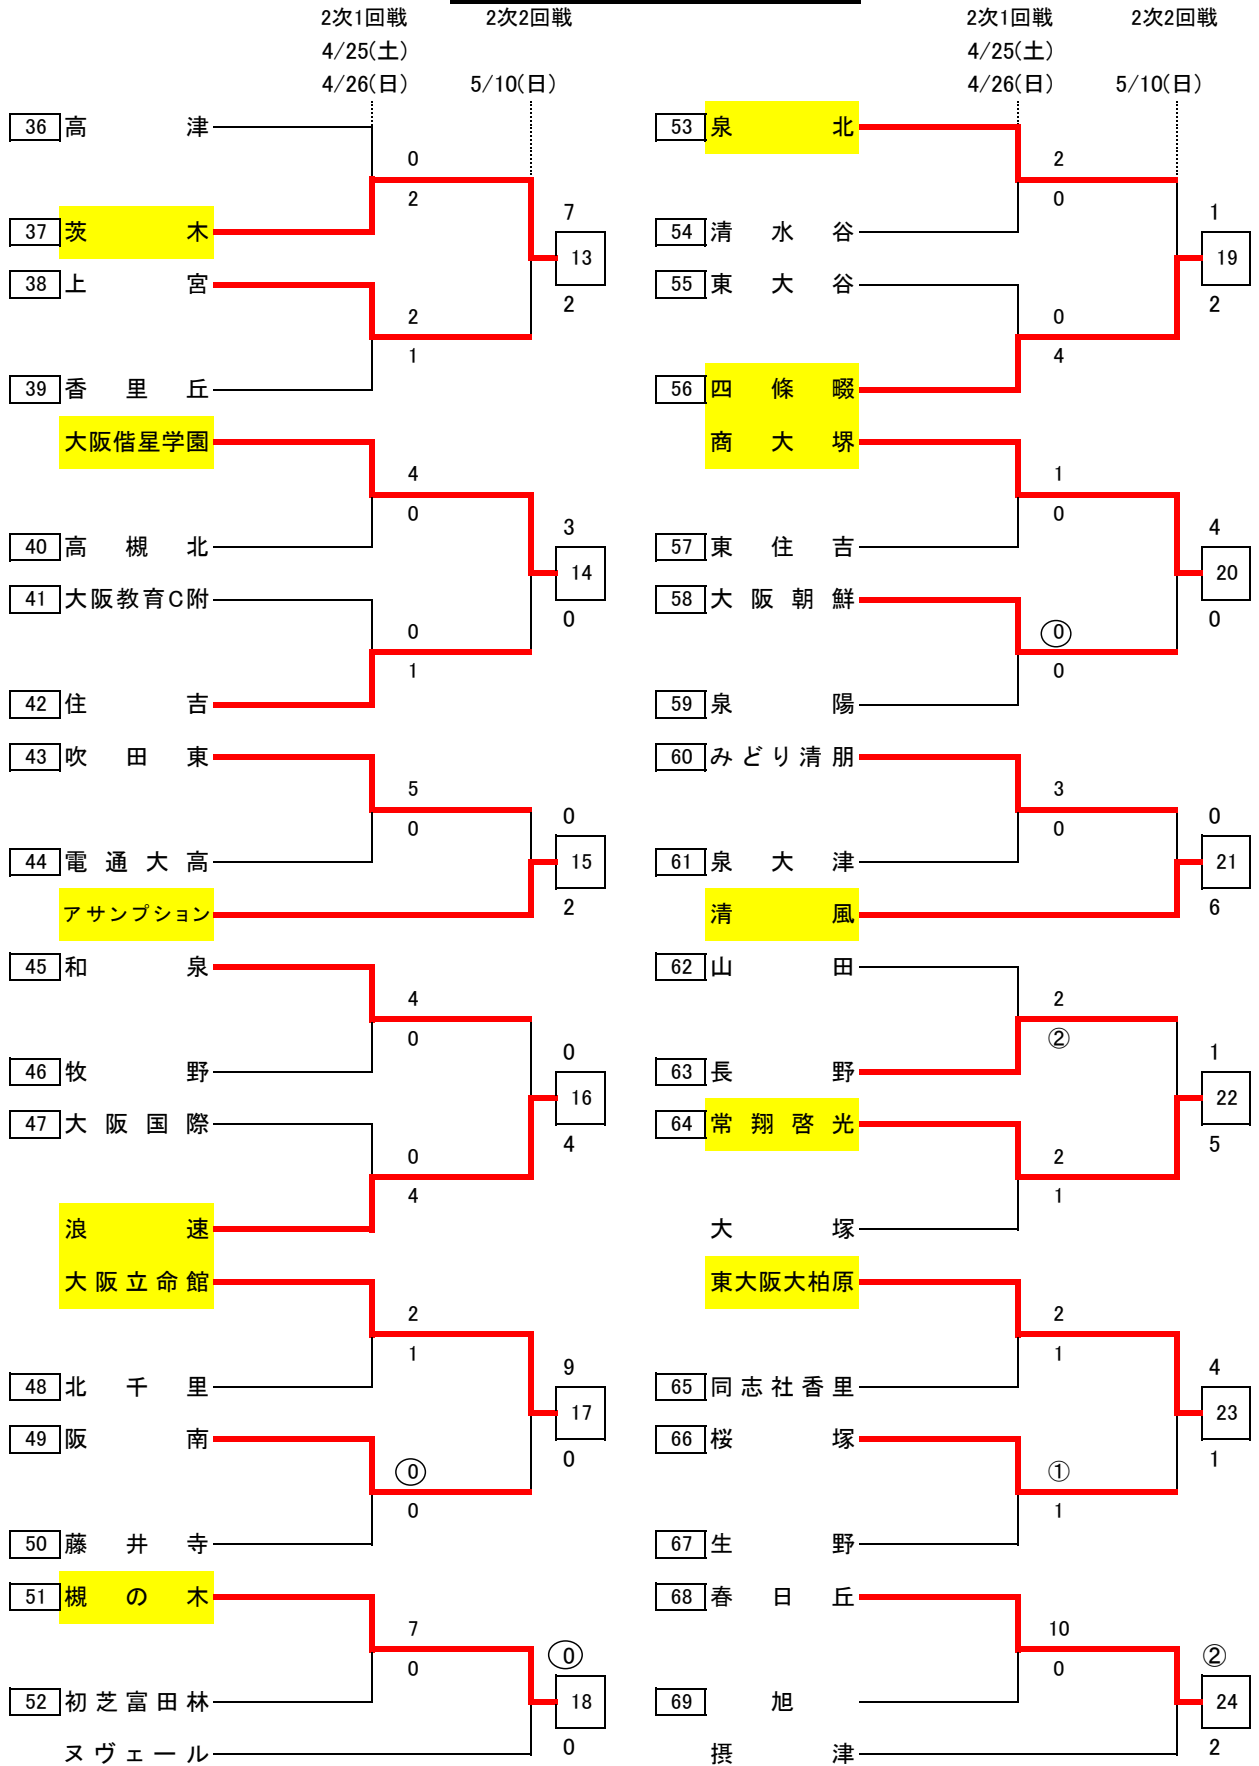

1次予選

1次予選1・2回戦	① 9:30 ② 11:00
1次予選1・2回戦午後	PM ① 13:30 ② 15:00
1次予選2回戦・午前	阿武野会場(あ) ① 10:00 同志社香里会場(て) ① 9:00 ② 11:00
1次予選2回戦・午後	清風南海会場(よ) ① 9:00 ② 10:30 関西創価会場(つPM) ① 13:30 ② 15:30

1次予選

合同チームAは園芸高校と豊中高校能勢分校の合同チーム
 合同チームBは柴島高校と箕面東高校と西野田工科高校と淀商業高校の合同チーム
 合同チームCは枚方津田高校と枚方なぎさ高校の合同チーム
 合同チームDは長吉高校と松原高校と教育大平野高校と大阪緑涼高校の合同チーム

2次予選

2次予選

試合開始時刻	2次予選1回戦	① 9:30	② 11:10	③ 12:50	④ 14:30
	2次予選2回戦	① 9:30	② 11:10	③ 12:50	④ 14:30
	摂津会場	2次予選2回戦 ① 14:00 ② 15:45			
	近大附会場	2次予選2回戦 ① 13:00 ② 15:00			

中央トーナメント

試合開始時刻

中央トーナメント1回戦	① 9:30	② 11:10	③ 12:50	④ 14:30
中央トーナメント2回戦	① 9:30	② 11:30		

【変更版】

ピッチの変更と、試合開始時刻に一部変更がありました
S11①～④から変更があり、S4①②とS5①②での開催となります

中央トーナメント(決勝)