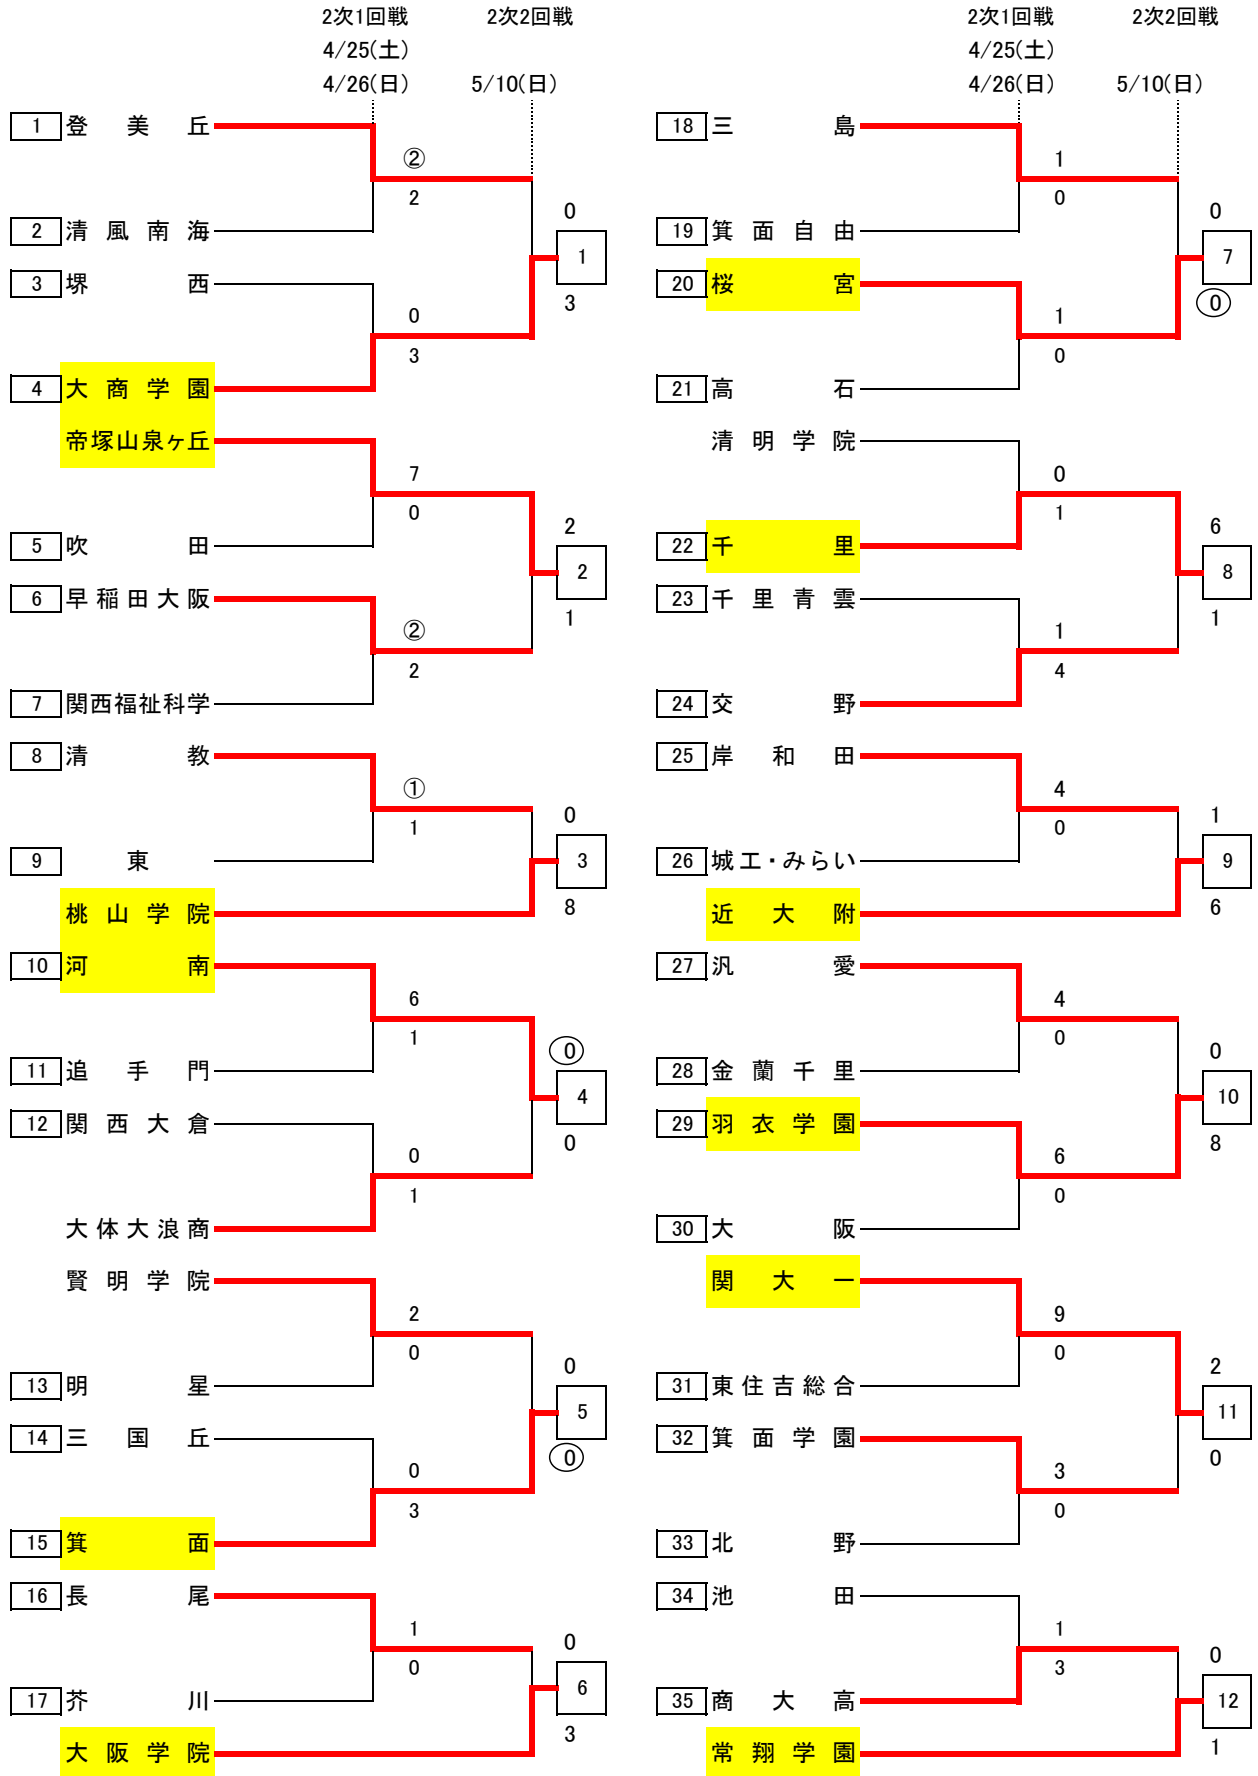

1次予選

1次予選1・2回戦	① 9:30 ② 11:00
1次予選1・2回戦午後	PM ① 13:30 ② 15:00
1次予選2回戦・午前	阿武野会場(あ) ① 10:00 同志社香里会場(て) ① 9:00 ② 11:00
1次予選2回戦・午後	清風南海会場(よ) ① 9:00 ② 10:30 関西創価会場(つPM) ① 13:30 ② 15:30

1次予選

合同チームAは園芸高校と豊中高校能勢分校の合同チーム
 合同チームBは柴島高校と箕面東高校と西野田工科高校と淀商業高校の合同チーム
 合同チームCは枚方津田高校と枚方なぎさ高校の合同チーム
 合同チームDは長吉高校と松原高校と教育大平野高校と大阪緑涼高校の合同チーム

2次予選

2次予選

試合開始時刻	2次予選1回戦	① 9:30	② 11:10	③ 12:50	④ 14:30
	2次予選2回戦	① 9:30	② 11:10	③ 12:50	④ 14:30
	摂津会場	2次予選2回戦 ① 14:00 ② 15:45			
	近大附会場	2次予選2回戦 ① 13:00 ② 15:00			

中央トーナメント

試合開始時刻

中央トーナメント1回戦	① 9:30	② 11:10	③ 12:50	④ 14:30
中央トーナメント2回戦	① 9:30	② 11:30		

【変更版】

ピッチの変更と、試合開始時刻に一部変更がありました
S11①～④から変更があり、S4①②とS5①②での開催となります

中央トーナメント(決勝)