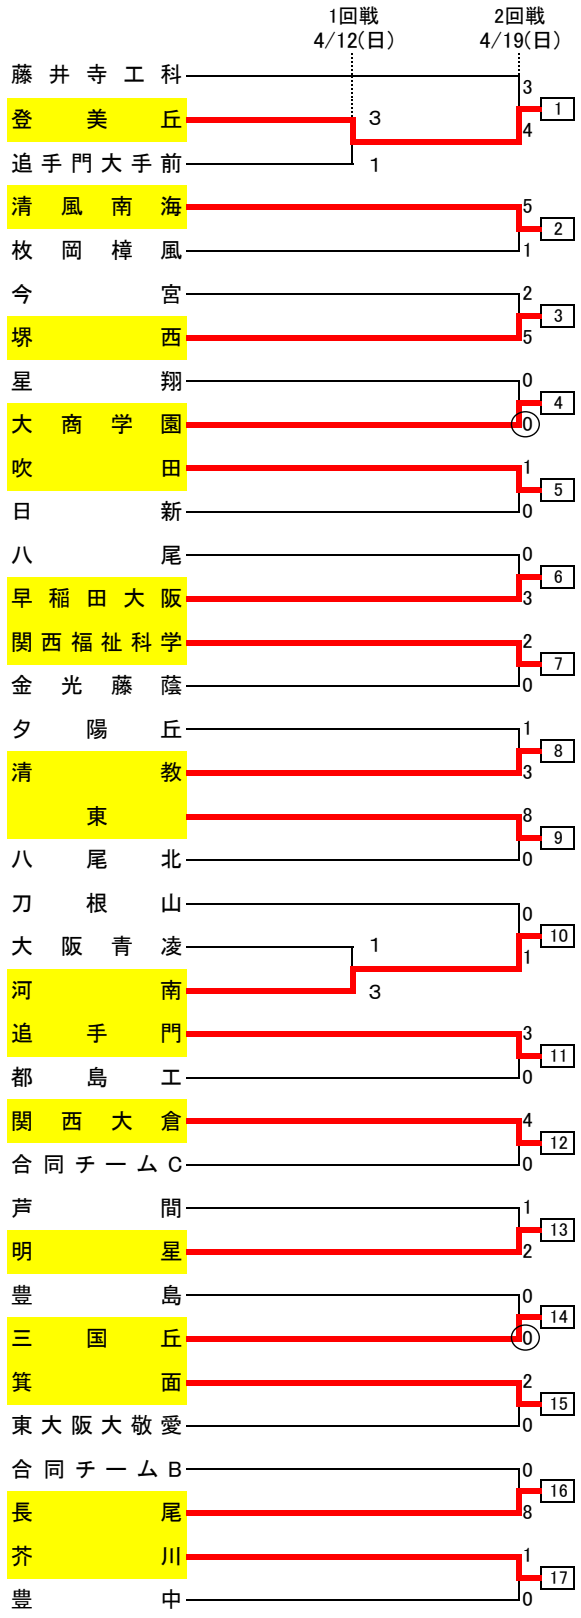

1次予選

1次予選1・2回戦	① 9:30 ② 11:00
1次予選1・2回戦午後	PM ① 13:30 ② 15:00
1次予選2回戦・午前	阿武野会場(あ) ① 10:00 同志社香里会場(て) ① 9:00 ② 11:00
1次予選2回戦・午後	清風南海会場(よ) ① 9:00 ② 10:30 関西創価会場(つPM) ① 13:30 ② 15:30

1次予選

合同チームAは園芸高校と豊中高校能勢分校の合同チーム
 合同チームBは柴島高校と箕面東高校と西野田工科高校と淀商業高校の合同チーム
 合同チームCは枚方津田高校と枚方なぎさ高校の合同チーム
 合同チームDは長吉高校と松原高校と教育大平野高校と大阪緑涼高校の合同チーム

2次予選

2次予選

試合開始時刻	2次予選1回戦	① 9:30	② 11:10	③ 12:50	④ 14:30
	2次予選2回戦	① 9:30	② 11:10	③ 12:50	④ 14:30
	摂津会場	2次予選2回戦 ① 14:00 ② 15:45			
	近大附会場	2次予選2回戦 ① 13:00 ② 15:00			

中央トーナメント

試合開始時刻

中央トーナメント1回戦	① 9:30	② 11:10	③ 12:50	④ 14:30
中央トーナメント2回戦	① 9:30	② 11:30		

【変更版】

ピッチの変更と、試合開始時刻に一部変更がありました
S11①～④から変更があり、S4①②とS5①②での開催となります

中央トーナメント(決勝)