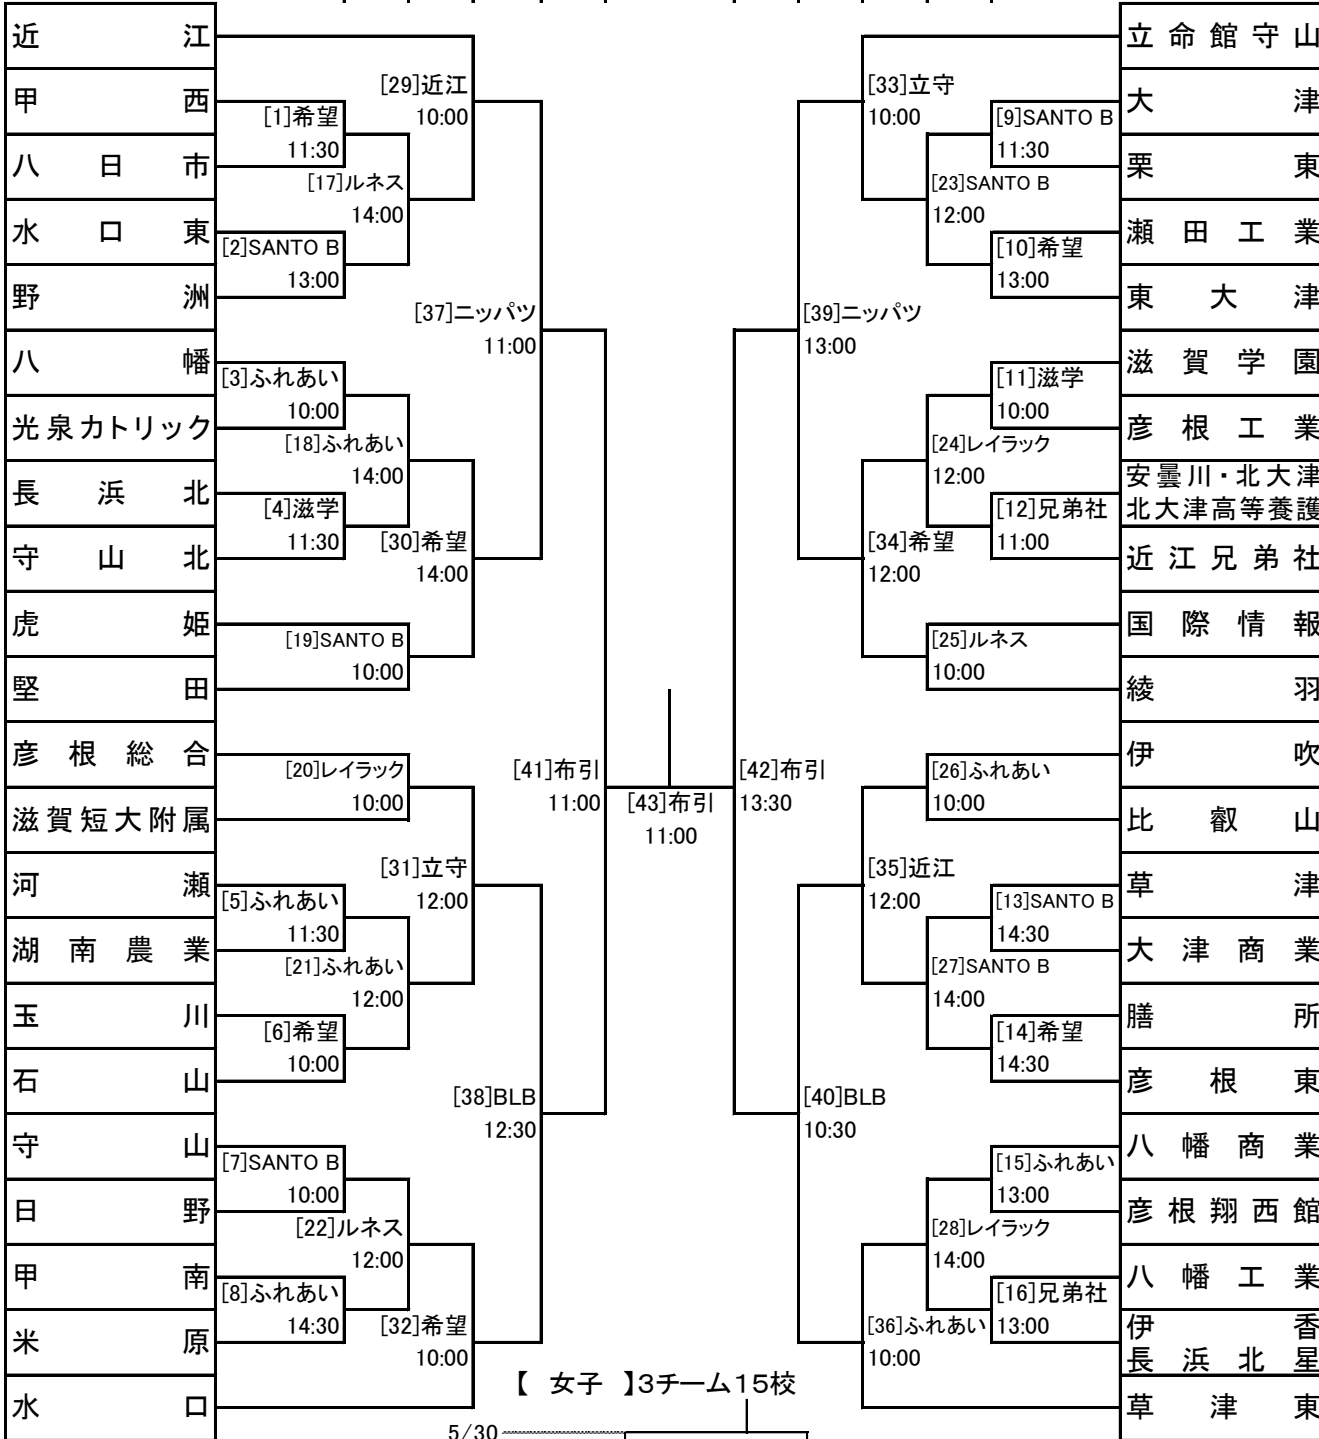

2026年度(令和8年度)滋賀県高等学校 春季総合体育大会 サッカー競技 トーナメント表

5月10日 | 5月16日 | 5月23日 | 5月30日 | 6月4日 | 6月7日 | 6月4日 | 5月30日 | 5月23日 | 5月16日 | 5月10日 | 44チーム47校

- <会場>
- 兄弟社 ... 近江兄弟社高校浅小井G
 - 立守 ... 立命館守山高校G
 - 近江 ... 近江高校第2G
 - 滋学 ... 滋賀学園高校G
 - ふれあい ... 近江八幡市立健康ふれあい公園
 - ルネス ... ルネス紅葉スポーツ調整専門学校G

5/30

5/23

ふれあい 12:30

合同A	合同B	近江兄弟社
-----	-----	-------

合同A: 国際情報・八幡商業
 合同B: 大津商業・草津・草津東・湖南農業・甲西・日野
 守山北・八幡・彦根東・長浜北星・虎姫・比叡山

- 希望 ... 希望が丘公園球技場
- レイラック ... レイラックフィールド彦根
- SANTO B ... 輝きの社SANTO FIELD Bコート(スポ森)
- BLB ... ビッグレイクBコート
- ニッパツ ... ニッパツ陸上競技場(スポ森陸上)
- 布引 ... 布引運動公園陸上競技場