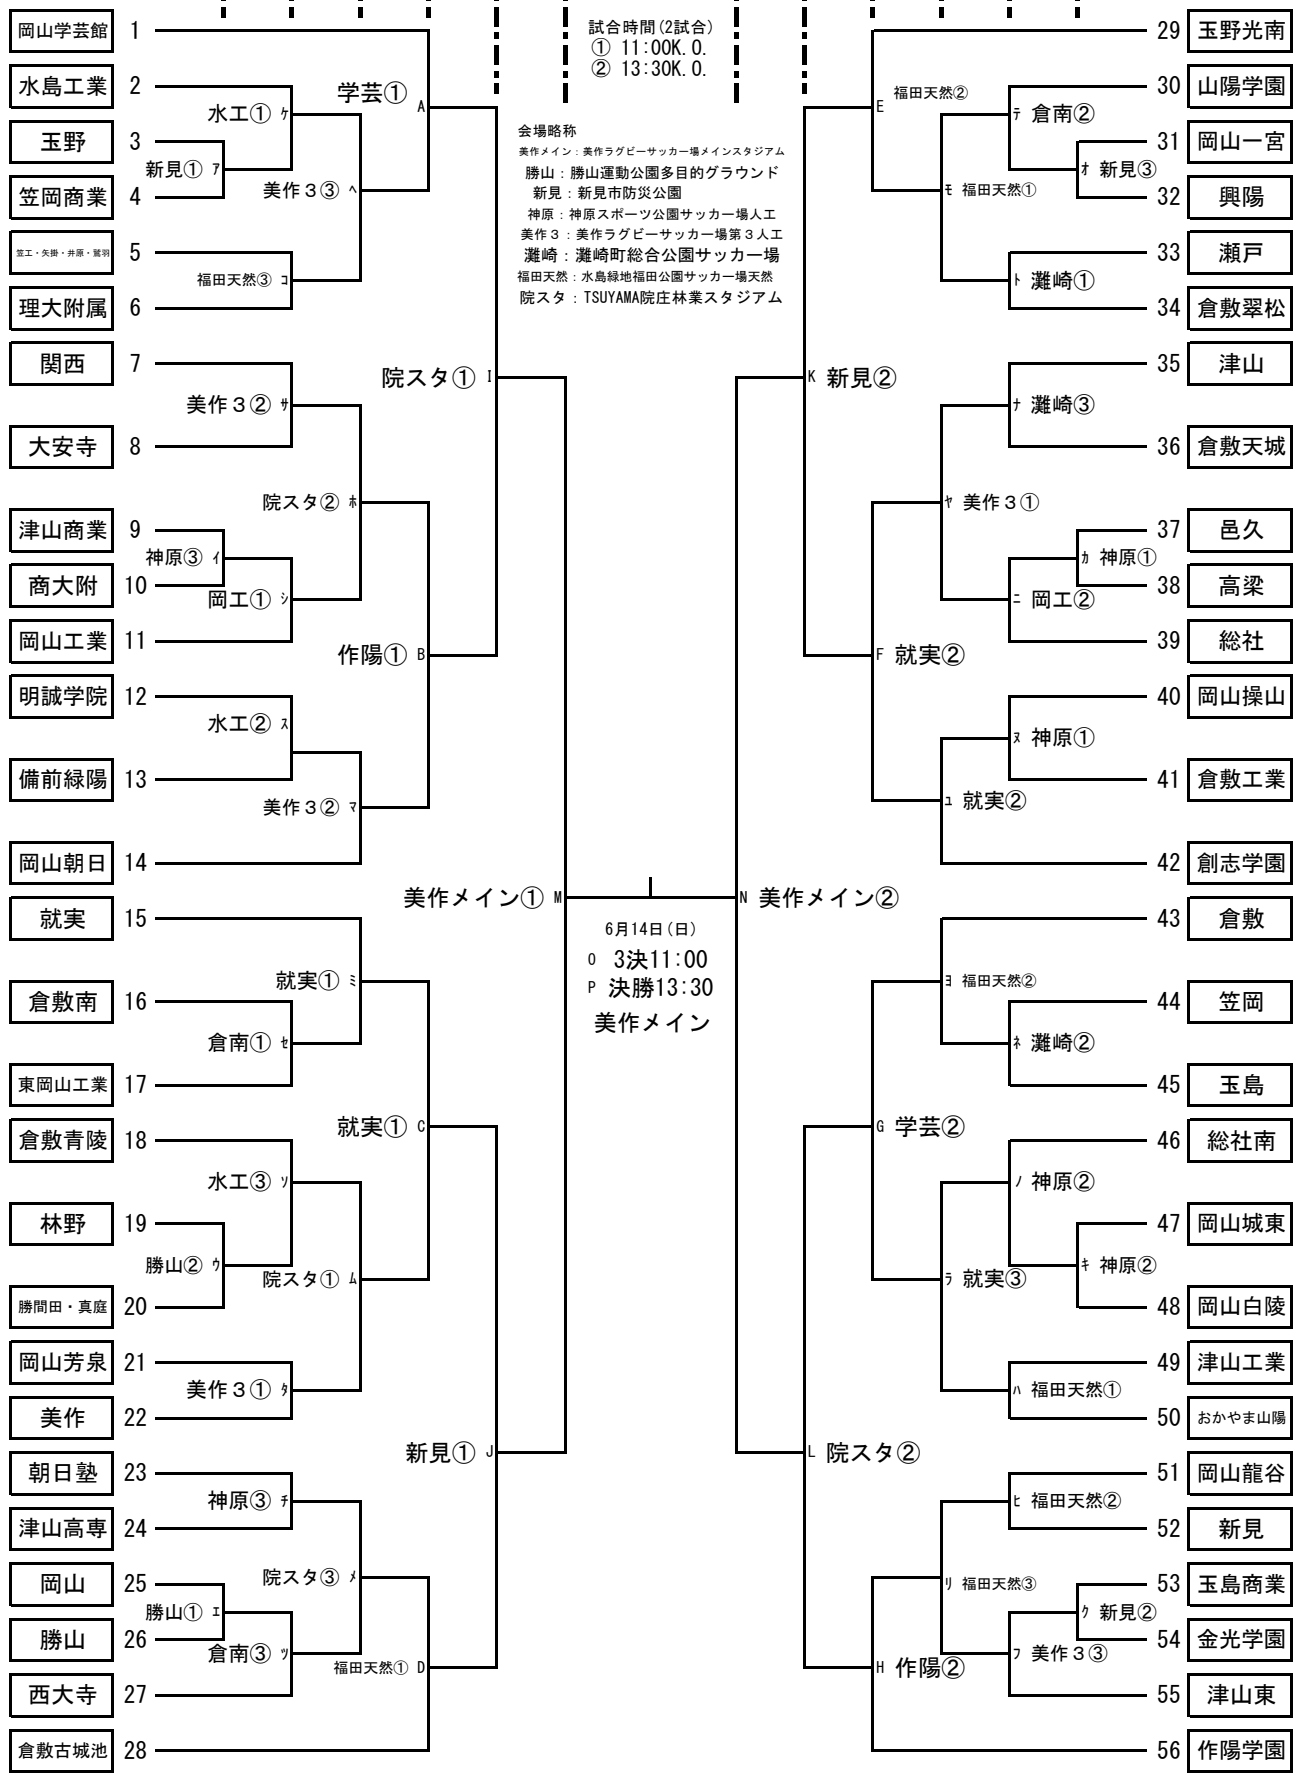

5 / 9 土 5 / 16 土 5 / 30 土 6 / 6 土 6 / 7 日 6 / 13 土 6 / 13 土 6 / 7 日 6 / 6 土 5 / 30 土 5 / 16 土 5 / 9 土

試合時間(3試合)
① 10:30K. O.
② 12:30K. O.
③ 14:30K. O.

試合時間(2試合)
① 11:00K. O.
② 13:30K. O.

会場略称
美作メイン：美作ラグビーサッカー場メインスタジアム
勝山：勝山運動公園多目的グラウンド
新見：新見市防災公園
神原：神原スポーツ公園サッカー場人工
美作3：美作ラグビーサッカー場第3人工
瀬崎：瀬崎町総合公園サッカー場
福田天然：水鳥緑地福田公園サッカー場天然
院スタ：TSUYAMA院庄林業スタジアム

6月14日(日)
O 3決11:00
P 決勝13:30
美作メイン