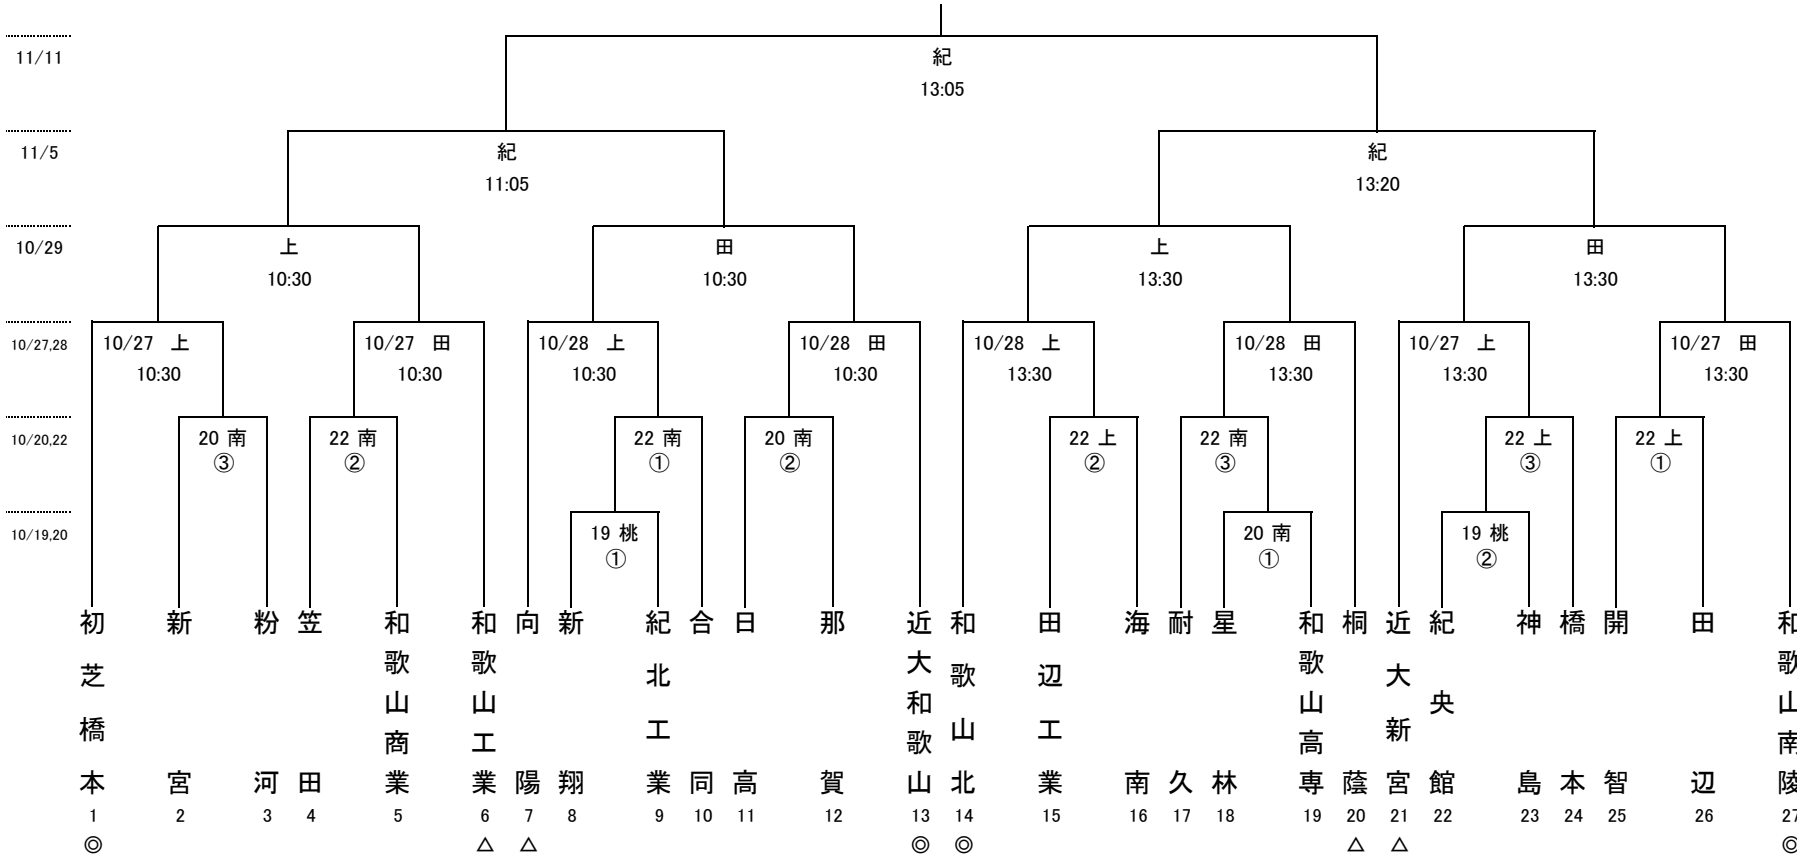

第102回全国高校サッカー選手権大会

和歌山大会

(主催) 一般社団法人和歌山県サッカー協会 和歌山県高等学校体育連盟 株式会社テレビ和歌山

(会場) ◆1回戦～2回戦[10/19(木)～22(日)] } 桃…桃源郷運動公園陸上競技場
 ◆3回戦[10/27(金)～10/28(土)] } 南…南山スポーツ公園
 ◆準々決勝戦[10/29(日)] } 上…上富田スポーツセンター(人工芝)
 ◆準決勝戦、決勝戦[11/5(日)、11(土)] — 田…田辺スポーツパーク陸上競技場
 紀…紀三井寺公園陸上競技場

試合開始予定時間	
1回戦～	① 10:00 ②12:00 ③14:00
準々決勝戦	A10:30 B13:30
準決勝戦	11:05 13:20
決勝戦	13:05

※試合開始時間・会場は、天候等により変更する可能性があります

シード校 (◎: 県高校総体ベスト4 △: 県高校総体ベスト8)
 ①初芝橋本 ②和歌山南陵 ③近大和歌山、和歌山北 ベスト8 桐蔭、向陽、和歌山工業、近大新宮

合同チームは、市立和歌山・高野山・和歌山東の3校